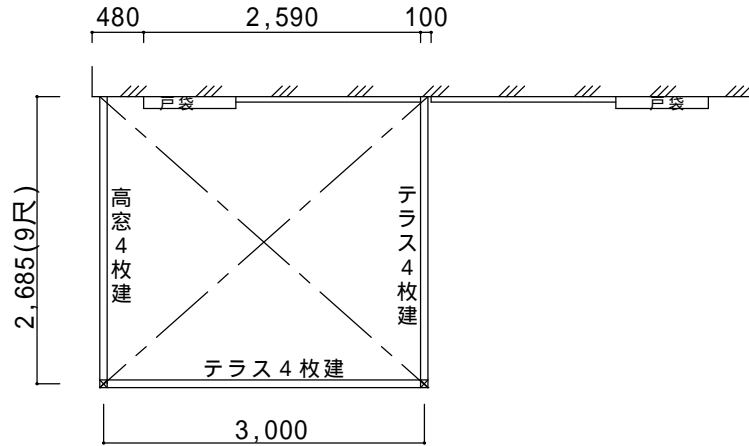

決定図

平面図

バルコニー

立面図

バルコニー

上にバルコニーがある為、床の仕上がりは住宅サッシ下端より10cm以上下がります。
床仕上がりは当日再確認をお願いします。

仕様の確認をお願いします。本体色は必ずご確認願います。

- ぼせるんです F型床納まり【LIXIL】
- 強度：一般地域用(積雪20cmタイプ)
- サイズ：間口3000mm × 出幅9尺
- 屋根材：熱線吸収アクアポリカ(ライトブルー)
- 床材：フローリング
- ガラス：透明5mm
- オプション：網戸、大引き補強
- 備考
 - ・間口3000mmで決定です。
 - ・既存ウッドデッキの解体処分は別途です。
 - ・建物へはビス止めでの設置になります。
 - ・床仕上がりは住宅サッシ下端よりも10cm以上下がります。