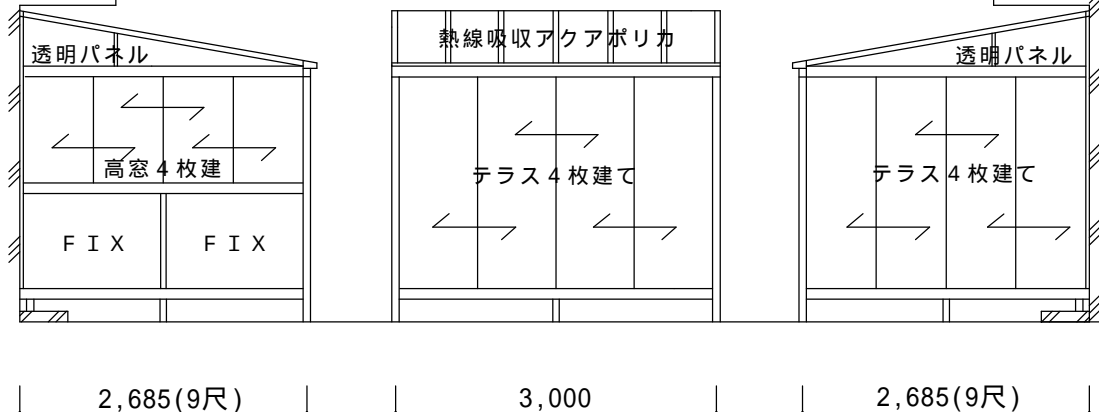

決定図

平面図

バルコニー

立面図

バルコニー

上にバルコニーがある為、床の仕上がりは住宅サッシ下端より10cm以上下がります。
床仕上がりは当日再確認をお願いします。

仕様の確認をお願いします。本体色は必ずご確認願います。

- ぼせるんです F型床納まり【LIXIL】
- 強度：一般地域用(積雪20cmタイプ)
- サイズ：間口3000mm × 出幅9尺
- 屋根材：熱線吸収アクアポリカ(ライトブルー)
- 床材：フローリング
- ガラス：透明5mm
- オプション：網戸、大引き補強
- 備考
 - ・間口3000mmで決定です。
 - ・既存ウッドデッキの解体処分は別途です。
 - ・建物へはビス止めでの設置になります。
 - ・床仕上がりは住宅サッシ下端よりも10cm以上下がります。