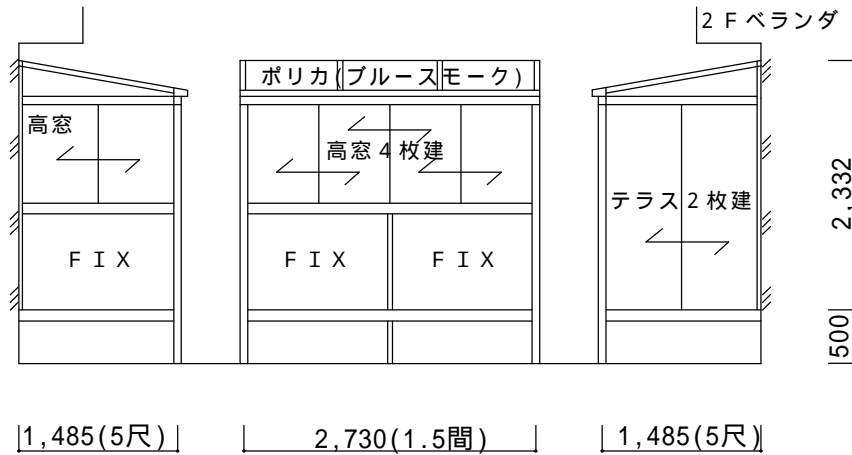

決定図

平面図

立面図

床下が標準より高い為、「長尺柱」を使用します。

仕様の確認をお願いします。本体色は必ずご確認願います。

ほせるんです F型床納まり【LIXIL】
 強度：一般地域用(積雪20cmタイプ)
 サイズ：間口2,730(1.5間)×出幅1,485(5尺)
 屋根材：ポリカ(ブルースモーク)
 床材：デッキボードグレー
 ガラス：型ガラス4mm
 オプション：網戸、側面付け物干し

備考

・躯体(建物)へは、ビス、ボルトでの固定となります。