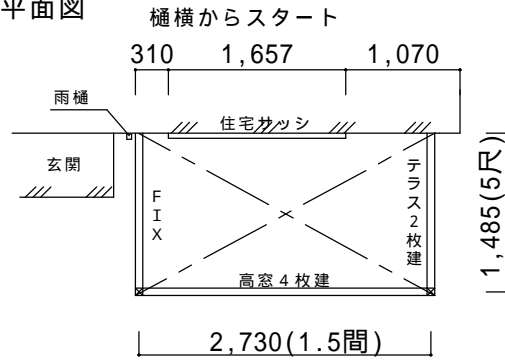

決定図

平面図

立面図

床下が標準より高い為、「長尺柱」を使用します。

仕様の確認をお願いします。本体色は必ずご確認願います。

ほせるんです F型床納まり【LIXIL】
 強度：一般地域用(積雪20cmタイプ)
 サイズ：間口2,730(1.5間)×出幅1,485(5尺)
 屋根材：ポリカ(ブルースモーク)
 床材：デッキボードグレー
 ガラス：型ガラス4mm
 オプション：網戸、側面付け物干し

備考

・躯体(建物)へは、ビス、ボルトでの固定となります。