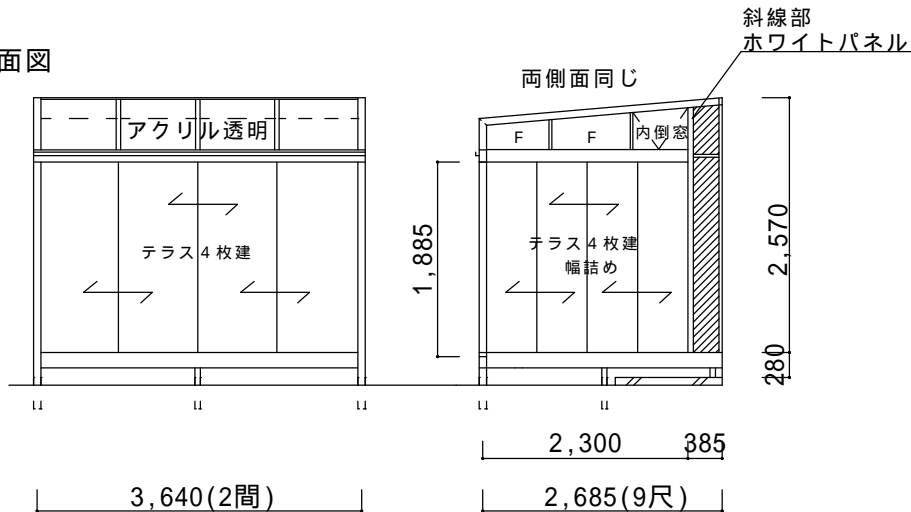

# 決定図

平面図

立面図

仕様の確認をお願いします。本体色は必ずご確認願います。

ルームトラス角タイプフロア納まり【LIXIL】  
 強度：一般地域用(積雪20cmタイプ)  
 サイズ：間口3,640(2間)×出幅2,685(9尺)  
 屋根材：アクリル透明  
 床材：フローリング  
 ガラス：透明5mm  
 オプション：網戸、脱着式物干し×2セット  
 床下換気口、カーテンレール三方

備考

- ・出幅9尺に変更
- ・開口H1,885、大引き補強追加
- ・両側面をテラス4枚建てに変更

本体アルミ色(フレーム色)

ブラック	ホワイト	シャイングレー	オータムブラウン	ブロンズ	
	○				

ご確認印

サンルーム.COM

担当者

作成日

工事名称