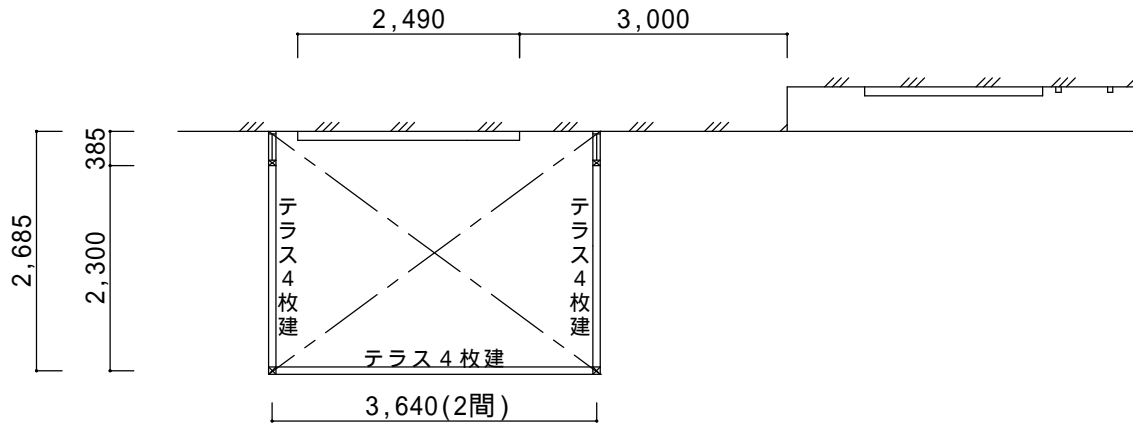

# 決定図

平面図

立面図

仕様の確認をお願いします。本体色は必ずご確認願います。

ルームトラス角タイプフロア納まり【LIXIL】  
 強度：一般地域用(積雪20cmタイプ)  
 サイズ：間口3,640(2間)×出幅2,685(9尺)  
 屋根材：アクリル透明  
 床材：フローリング  
 ガラス：透明5mm  
 オプション：網戸、脱着式物干し×2セット  
 床下換気口、カーテンレール三方

備考

- ・出幅9尺に変更
- ・開口H1,885、大引き補強追加
- ・両側面をテラス4枚建てに変更

本体アルミ色(フレーム色)

ブラック	ホワイト	シャイングレー	オータムブラウン	ブロンズ	
	○				

ご確認印

サンルーム.COM

担当者

作成日

工事名称