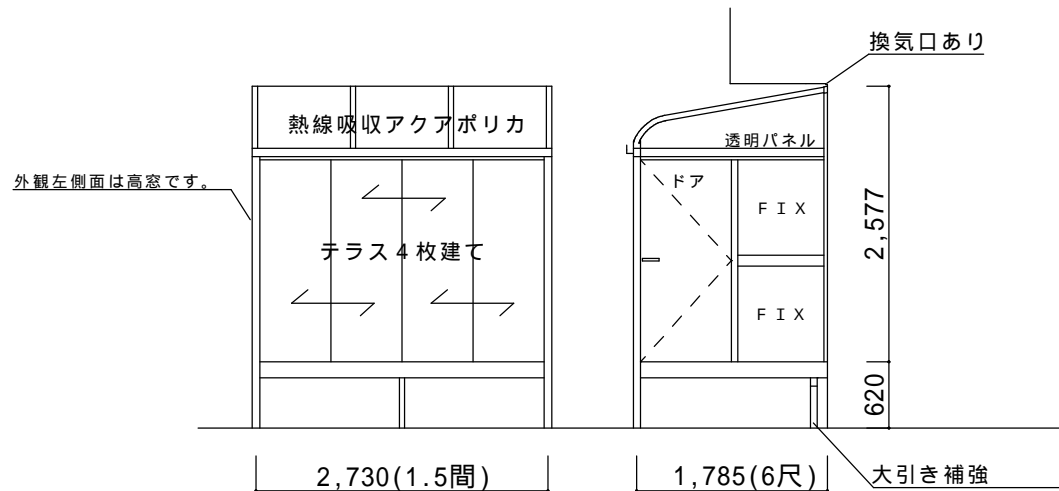

決定図

床下が高い為、「長尺柱」となります。
 床取付スペース不足の為、大引き補強が必要です。
 床仕上がりは住宅サッシ下端よりも下がります。

仕様の確認をお願いします。特に本体色は必ずご確認願います。

ほせるんです R型600床納まり【LIXIL】
 強度：一般地域用(積雪20cmタイプ)
 サイズ：間口1.5間×出幅6尺
 屋根材：熱線吸収アクアポリカ(ライトブルー)
 床材：デッキボード(木目調)
 柱：長尺柱
 ガラス：透明5mm
 オプション：吊り下げ物干し標準(2本入)、カーテンレール、網戸
 ドアには網戸はつきません。

備考

- ・間口2,730(1.5間)で決定です。大引き補強あり
- ・建物へはビス、ボルトでの取付となります。外壁保証等がある場合には事前にハウスメーカーへご確認ください。

本体アルミ色(フレーム色)

ブラック	ホワイト	シャイングレー	オータムブラウン	ブロンズ
		○		

ご確認印

サンルーム.COM

担当者

作成日