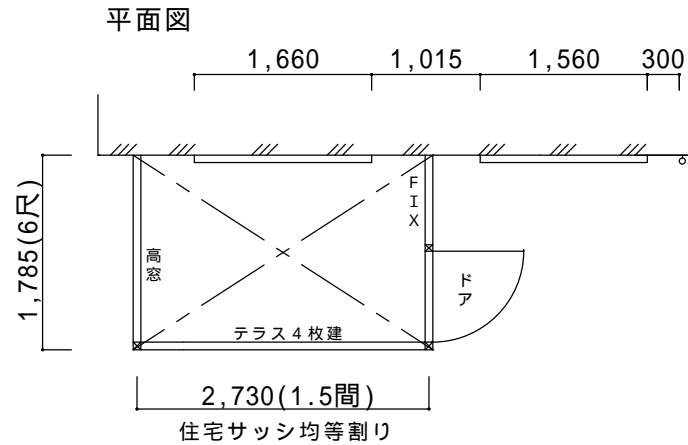

決定図

床下が高い為、「長尺柱」となります。
 床取付スペース不足の為、大引き補強が必要です。
 床仕上がりは住宅サッシ下端よりも下がります。

仕様の確認をお願いします。特に本体色は必ずご確認願います。

ほせるんです R型600床納まり【LIXIL】
 強度：一般地域用(積雪20cmタイプ)
 サイズ：間口1.5間×出幅6尺
 屋根材：熱線吸収アクアポリカ(ライトブルー)
 床材：デッキボード(木目調)
 柱：長尺柱
 ガラス：透明5mm
 オプション：吊り下げ物干し標準(2本入)、カーテンレール、網戸
 ドアには網戸はつきません。