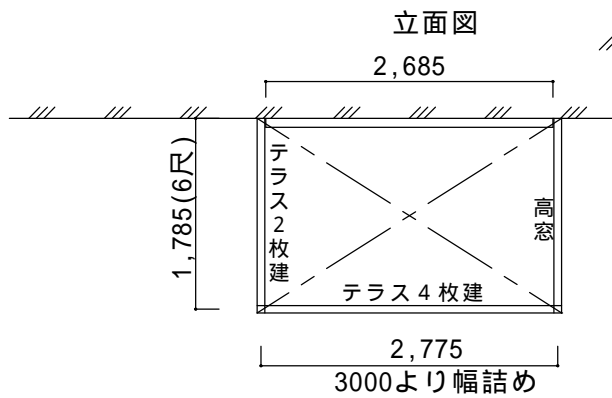

# 決定図

立面図

仕様の確認をお願いします。特に本体色は必ずご確認願います。

ほせるんです F型600床納まりランマ付【LIXIL】  
 強度：一般地域用(積雪20cmタイプ)  
 サイズ：間口3000mm×出幅6尺  
 屋根材：熱線吸収アクアポリカ(ライトブルー)  
 床材：デッキボード(木目調)  
 ガラス：透明5mm  
 オプション：網戸、吊下げ物干しワイド(2本入)、カーテンレール  
 鉄骨用ビス、柱固定用アンカー

宮本

作成日

工事名称

A - 01

承認印

図面名称

縮尺