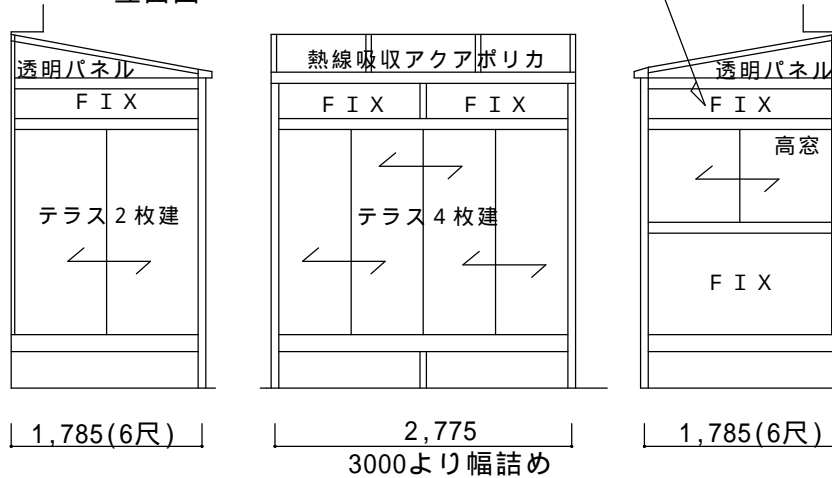

# 決定図

立面図

仕様の確認をお願いします。特に本体色は必ずご確認願います。

ほせるんです F型600床納まりランマ付【LIXIL】  
 強度：一般地域用(積雪20cmタイプ)  
 サイズ：間口3000mm×出幅6尺  
 屋根材：熱線吸収アクアポリカ(ライトブルー)  
 床材：デッキボード(木目調)  
 ガラス：透明5mm  
 オプション：網戸、吊下げ物干しワイド(2本入)、カーテンレール  
 鉄骨用ビス、柱固定用アンカー

宮本

作成日

工事名称

A - 01

承認印

図面名称

縮尺