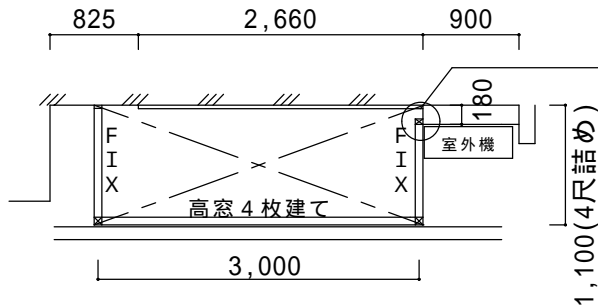

決定図

平面図

壁がサッシ(ガラス)の為、ビス止め、コーキング等ができません。
 可能なところまでパネル等で塞ぎますが完全に塞ぐことはできません。
 雨風が入る場合があります。保証外施工でお願いします。

出幅はぎりぎりまで出します。(現場合わせ)
 外から出入りはできません。

立面図

仕様の確認をお願いします。特に本体色は必ずご確認願います。

ほせるんです R型600床納まり【LIXIL】
 強度：一般地域用(積雪20cmタイプ)
 サイズ：間口3,000×出幅 1,100(4尺)
 屋根材：ポリカ(ブルースモーク)
 床材：デッキボード(木目調)
 ガラス：透明5mm
 オプション：吊り下げ物干し標準(2本入)、大引きセット、網戸
 戸袋逃げ柱