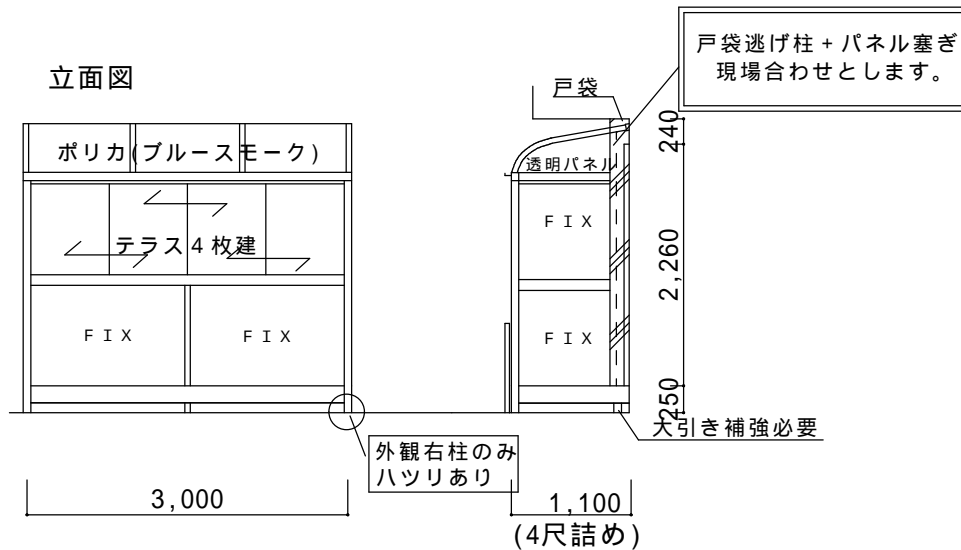

決定図

平面図

壁がサッシ(ガラス)の為、ビス止め、コーキング等ができません。
 可能なところまでパネル等で塞ぎますが完全に塞ぐことはできません。
 雨風が入る場合があります。保証外施工でお願いします。

出幅はぎりぎりまで出します。(現場合わせ)
 外から出入りはできません。

立面図

仕様の確認をお願いします。特に本体色は必ずご確認願います。

ほせるんです R型600床納まり【LIXIL】
 強度：一般地域用(積雪20cmタイプ)
 サイズ：間口3,000×出幅 1,100(4尺)
 屋根材：ポリカ(ブルースモーク)
 床材：デッキボード(木目調)
 ガラス：透明5mm
 オプション：吊り下げ物干し標準(2本入)、大引きセット、網戸
 戸袋逃げ柱