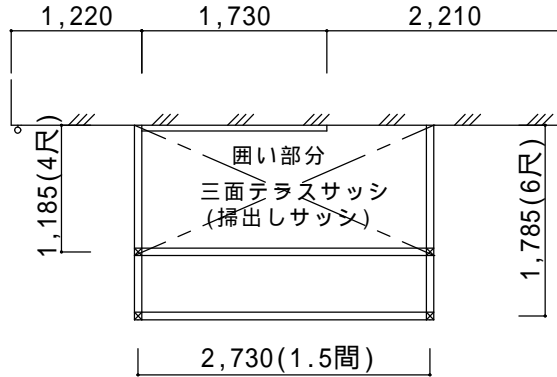

決定図

平面図

立面図

床下が高い為、長尺柱を使用します。

仕様の確認をお願いします。本体色は必ずご確認願います。

ほせるんです ハーフ囲い
 強度：一般地域用(積雪20cmタイプ)
 サイズ：間口1.5間×出幅6尺
 屋根：熱線吸収アクアポリカ(ライトブルー)
 床：デッキボードグレー
 柱：長尺柱
 ガラス：透明5mm
 オプション：網戸、吊下げ物干し、桁付物干し

備考

- ・柱は長尺柱仕様となります。
- ・建物へはビス、ボルトでの取付となります。

A - 01

承認印

図面名称

平面図・立面図

縮尺