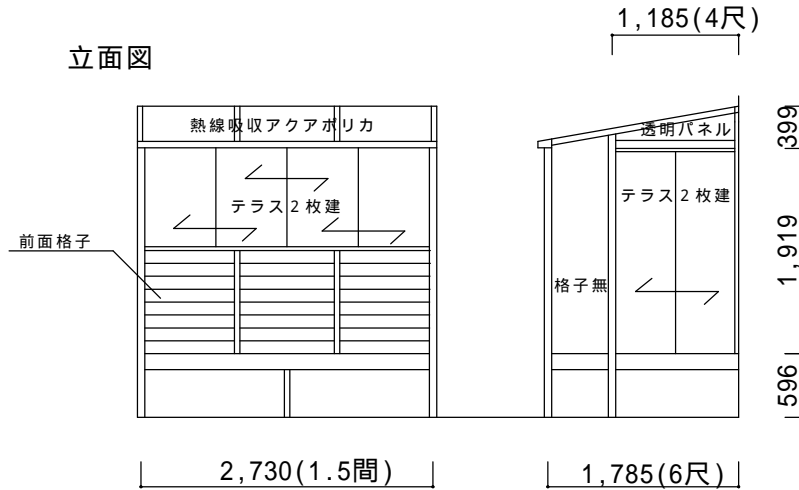

決定図

平面図

立面図

床下が高い為、長尺柱を使用します。

仕様の確認をお願いします。本体色は必ずご確認願います。

ほせるんです ハーフ囲い
 強度：一般地域用(積雪20cmタイプ)
 サイズ：間口1.5間×出幅6尺
 屋根：熱線吸収アクアポリカ(ライトブルー)
 床：デッキボードグレー
 柱：長尺柱
 ガラス：透明5mm
 オプション：網戸、吊下げ物干し、桁付物干し

備考

- ・柱は長尺柱仕様となります。
- ・建物へはビス、ボルトでの取付となります。

A - 01

承認印

図面名称

平面図・立面図

縮尺