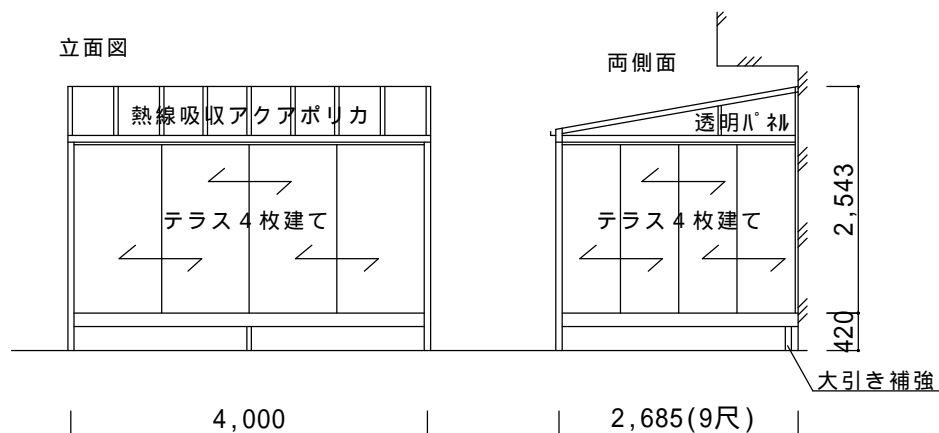

決定図

平面図

地面碎石 + 防草シート

立面図

仕様の確認をお願いします。特に本体色は必ずご確認願います。

ほせるんです F型床納まり【LIXIL】
 強度：一般地域用(積雪20cmタイプ)
 サイズ：間口4,000mm × 出幅2,685(9尺)
 屋根材：熱線吸収アクアポリカ(クリアS)
 床材：デッキボードグレー
 ガラス：透明5mm
 オプション：網戸、カーテンレール、吊り下げ物干し標準(2本入)