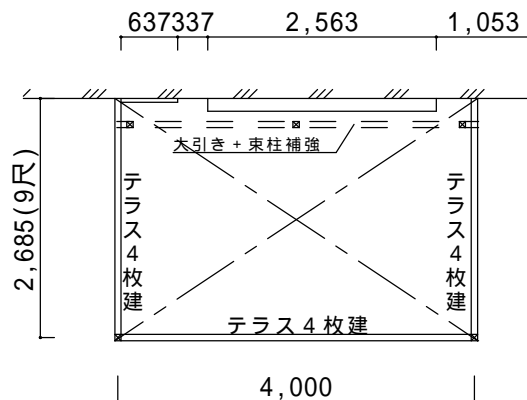

決定図

平面図

地面碎石 + 防草シート

立面図

仕様の確認をお願いします。特に本体色は必ずご確認願います。

ほせるんです F型床納まり【LIXIL】
 強度：一般地域用(積雪20cmタイプ)
 サイズ：間口4,000mm × 出幅2,685(9尺)
 屋根材：熱線吸収アクアポリカ(クリアS)
 床材：デッキボードグレー
 ガラス：透明5mm
 オプション：網戸、カーテンレール、吊り下げ物干し標準(2本入)

工事名称

A-01

承認印

図面名称

平面図・立面図

縮尺