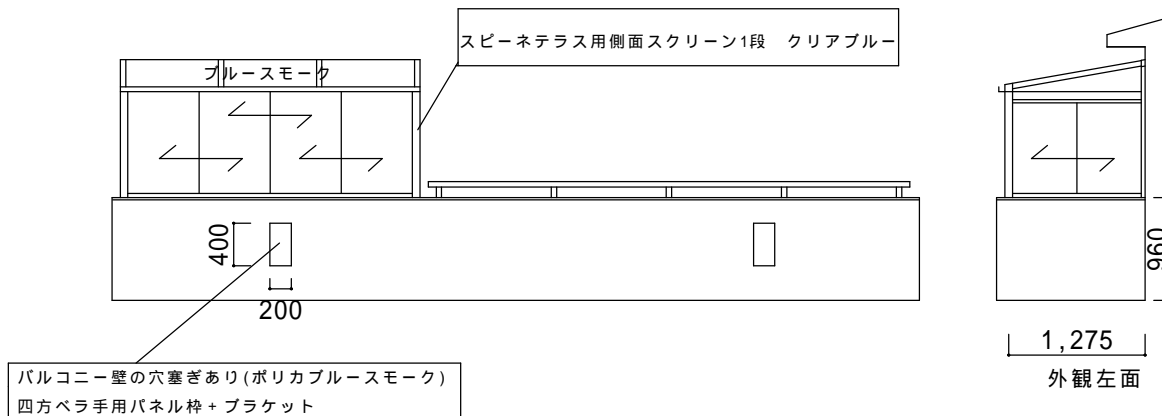

# 決定図

平面図(バルコニー半分囲い)

物干し移動位置は再確認！

立面図(バルコニー半分囲い)

アルミ笠木は全交換、手すりは囲わないところに新規取付  
ほせるんですはブラック、ベラ手はホワイトです。  
屋根はF型で決定です。

仕様の確認をお願いします。特に本体色は必ずご確認願います。

ほせるんです F型造付バルコニー納まり【LIXIL】  
強度：一般地域用(積雪20cmタイプ)  
サイズ：間口2,730(1.5間)×出幅1,275(5尺詰め)  
屋根材：ポリカ(ブルースモーク)  
オプション：側面スクリーン1段(クリアブルー)

備考

- ・切詰め加工あり(高さ、出幅)、窓本体と網戸は特注となります。
- ・壁部ポリカパネル塞ぎ1ヵ所あり
- ・建物へはビス止めでの設置になります。
- ・既存笠木と手すりは撤去処分し、笠木は新設となります。
- ・囲わない箇所の手すりも新設となります。
- ・既存物干し移設あり。位置は当日再確認をお願いします。

本体アルミ色(フレーム色)

ブラック	ホワイト	シャイングレー	オールドブラウン	ブロンズ
○				