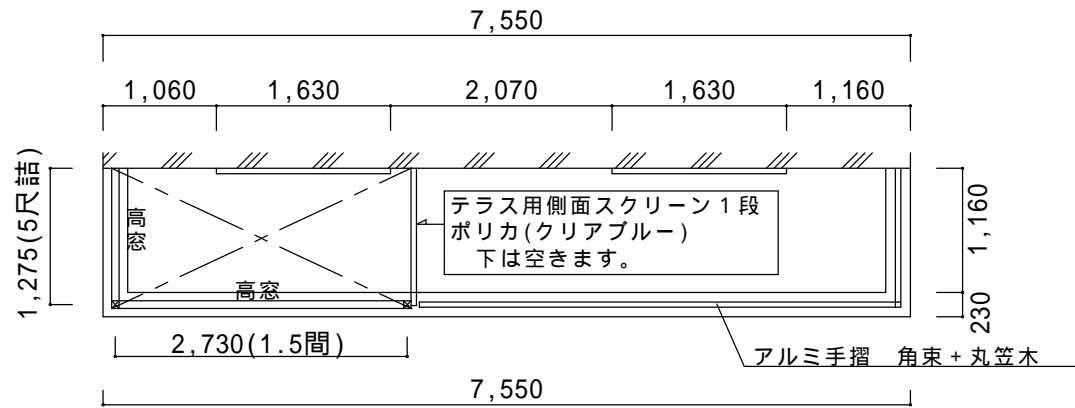

# 決定図

平面図(バルコニー半分囲い)

物干し移動位置は再確認！

立面図(バルコニー半分囲い)

アルミ笠木は全交換、手すりは囲わないところに新規取付  
ほせるんですはブラック、ベラ手はホワイトです。  
屋根はF型で決定です。

仕様の確認をお願いします。特に本体色は必ずご確認願います。

ほせるんです F型造付バルコニー納まり【LIXIL】  
強度：一般地域用(積雪20cmタイプ)  
サイズ：間口2,730(1.5間)×出幅1,275(5尺詰め)  
屋根材：ポリカ(ブルースモーク)  
オプション：側面スクリーン1段(クリアブルー)