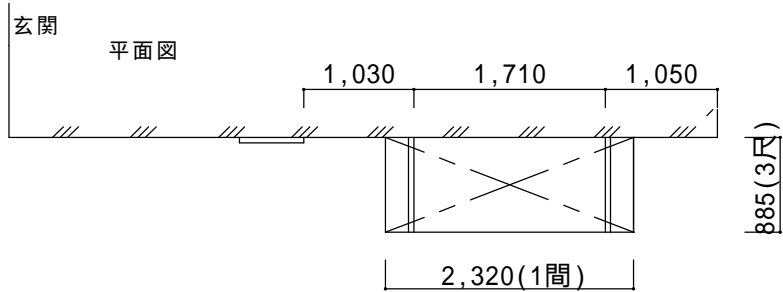

決定図

1階取付 ルーフ屋根 柱無し

仕様の確認をお願いします。特に本体色は必ずご確認ください。

パワーアルファRB型ルーフトイプ(柱無し)【LIXIL】
 強度：一般地域用(積雪30cmタイプ)
 サイズ：間口1間×出幅3尺
 屋根材：ポリカ(クリアマット)
 オプション：無し

本体アルミ色(フレーム色)

ブラック	ホワイト	シャイングレー	オータムブラウン	フローズン	
		○			

----- ----- -----	ご確認印	サンルーム.COM 〒010-0967 秋田市高陽幸町17-21 TEL0120-223-544	担当者	作成日	工事名称	A - 01
				承認印	図面名称	

平面図・立面図