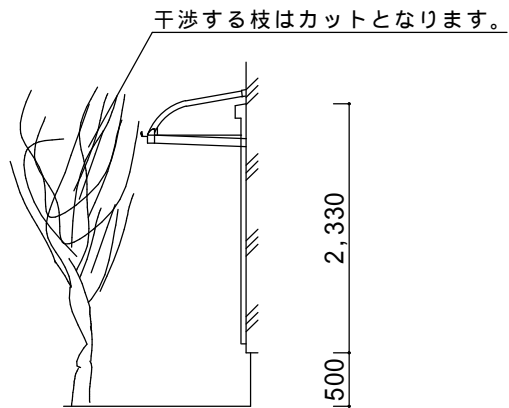

決定図

1階取付 ルーフ屋根 柱無し

仕様の確認をお願いします。特に本体色は必ずご確認ください。

パワーアルファRB型ルーフトイプ(柱無し)【LIXIL】
 強度：一般地域用(積雪30cmタイプ)
 サイズ：間口1間×出幅3尺
 屋根材：ポリカ(クリアマット)
 オプション：無し

本体アルミ色(フレーム色)

ブラック	ホワイト	シャイングレー	オータムブラウン	フローズン	
		○			

----- ----- -----	ご確認印	サンルーム.COM 〒010-0967 秋田市高陽幸町17-21 TEL0120-223-544	担当者	作成日	工事名称	A - 01
				承認印	図面名称	

平面図・立面図