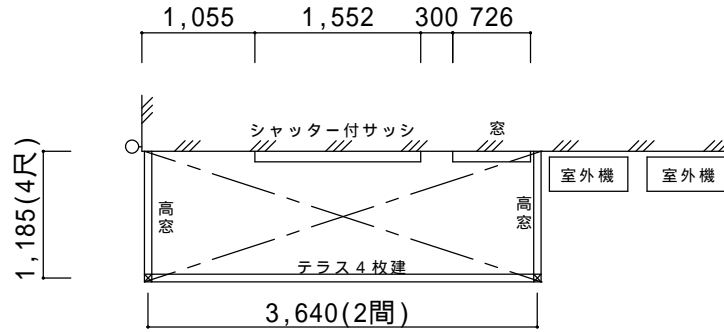

決定図

平面図

立面図(外観図)

仕様の確認をお願いします。特に本体色は必ずご確認願います。

サニージュR型床納まり【LIXIL】
 強度：一般地域用(積雪20cmタイプ)
 サイズ：間口3,640(2.0間)×出幅1,185(4尺)
 屋根材：一般ポリカーボネート(クリアマット)
 床材：デッキボードグレー
 オプション：網戸、吊下げ物干しA(2本入)

備考

- ・ 室外機移設別途です。
- ・ ハツリ、残土処分あり。
- ・ 水切逃げ加工(大引き補強)あり。
- ・ 建物へはビス止めでの設置になります。