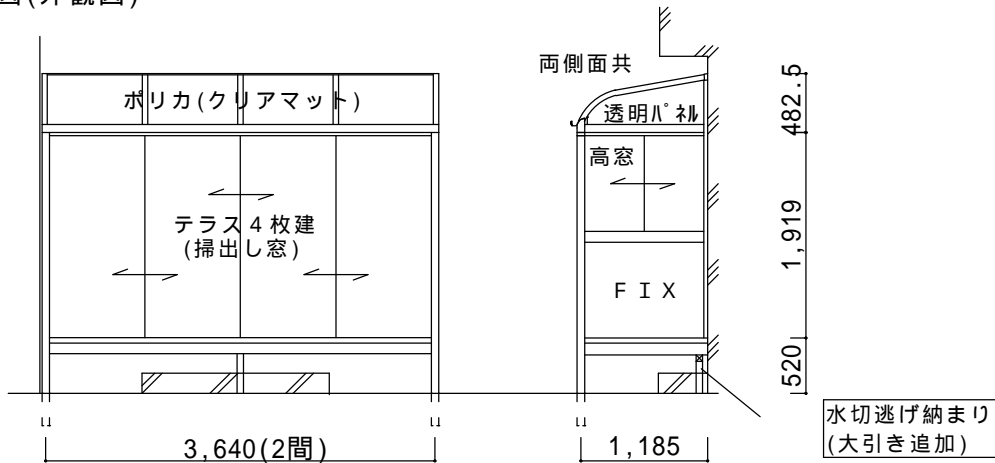

決定図

平面図

立面図(外観図)

仕様の確認をお願いします。特に本体色は必ずご確認願います。

サニージュR型床納まり【LIXIL】
 強度：一般地域用(積雪20cmタイプ)
 サイズ：間口3,640(2.0間)×出幅1,185(4尺)
 屋根材：一般ポリカーボネート(クリアマット)
 床材：デッキボードグレー
 オプション：網戸、吊下げ物干しA(2本入)

備考

- ・ 室外機移設別途です。
- ・ ハツリ、残土処分あり。
- ・ 水切逃げ加工(大引き補強)あり。
- ・ 建物へはビス止めでの設置になります。