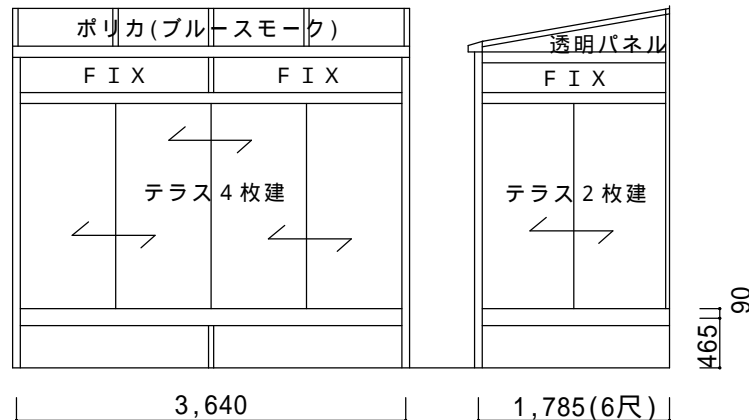

決定図

平面図

立面図

床取付スペースが90mmしかない為、水切りを加工して納めます。
住宅サッシの背が高い為(サッシH2465mm)、ランマ付の商品となります。

仕様の確認をお願いします。特に本体色は必ずご確認願います。

サニージュF型床納まりランマ付【LIXIL】
強度：一般地域用(積雪20cmタイプ)
サイズ：間口3,640(2間)×出幅1,785(6尺)
屋根材：ポリカ(クリアブルー)
柱：長尺柱
床材：デッキボード(木目調)
ガラス：透明5mm
オプション：網戸、吊下げ物干し標準(2本入)、カーテンレール
側面付け物干し(調整金具付)