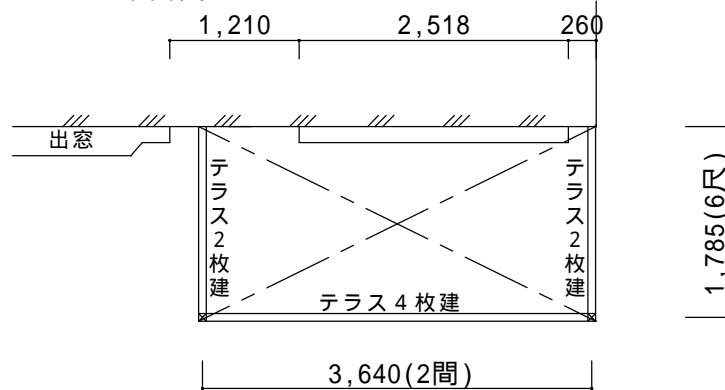

決定図

平面図

立面図

床取付スペースが90mmしかない為、水切りを加工して納めます。
住宅サッシの背が高い為(サッシH2465mm)、ランマ付の商品となります。

仕様の確認をお願いします。特に本体色は必ずご確認願います。

サニージュF型床納まりランマ付【LIXIL】
強度：一般地域用(積雪20cmタイプ)
サイズ：間口3,640(2間)×出幅1,785(6尺)
屋根材：ポリカ(クリアブルー)
柱：長尺柱
床材：デッキボード(木目調)
ガラス：透明5mm
オプション：網戸、吊下げ物干し標準(2本入)、カーテンレール
側面付け物干し(調整金具付)