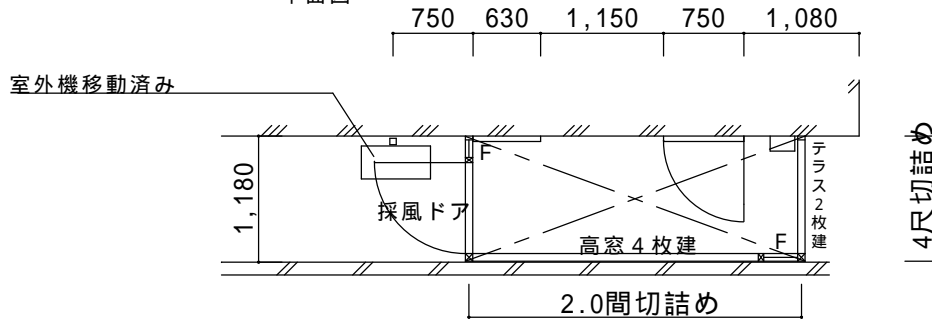

# 決定図

立面図

外観右全面は型ガラス 4 mm  
FIX 詰めで調整

外観左全面は型ガラス 4 mm

平面図

仕様の確認をお願いします。特に本体色は必ずご確認願います。

サニージュR型床納まりランマ付【LIXIL】  
 強度：一般地域用(積雪20cmタイプ)  
 サイズ：間口3,640(2.0間)×出幅1,185(4尺)  
 屋根材：一般ポリカーボネート(クリアブルー)  
 床材：デッキボード(木目調)  
 オプション：網戸、カーテンレール、ドアクローザ  
 吊り下げ物干しAロング(2本入)  
 水切り逃げ部材