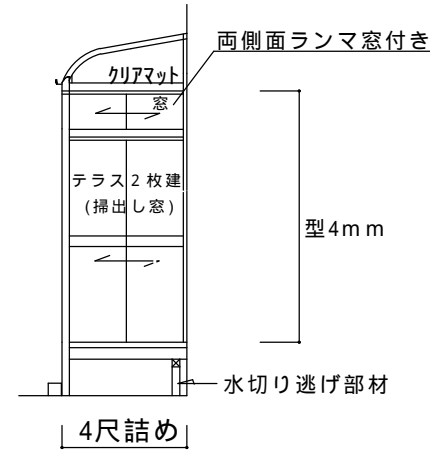

# 決定図

立面図

外観右全面は型ガラス 4 mm  
FIX 詰めで調整

外観左全面は型ガラス 4 mm

平面図

仕様の確認をお願いします。特に本体色は必ずご確認願います。

サニージュR型床納まりランマ付【LIXIL】  
 強度：一般地域用(積雪20cmタイプ)  
 サイズ：間口3,640(2.0間)×出幅1,185(4尺)  
 屋根材：一般ポリカーボネート(クリアブルー)  
 床材：デッキボード(木目調)  
 オプション：網戸、カーテンレール、ドアクローザ  
 吊り下げ物干しAロング(2本入)  
 水切り逃げ部材