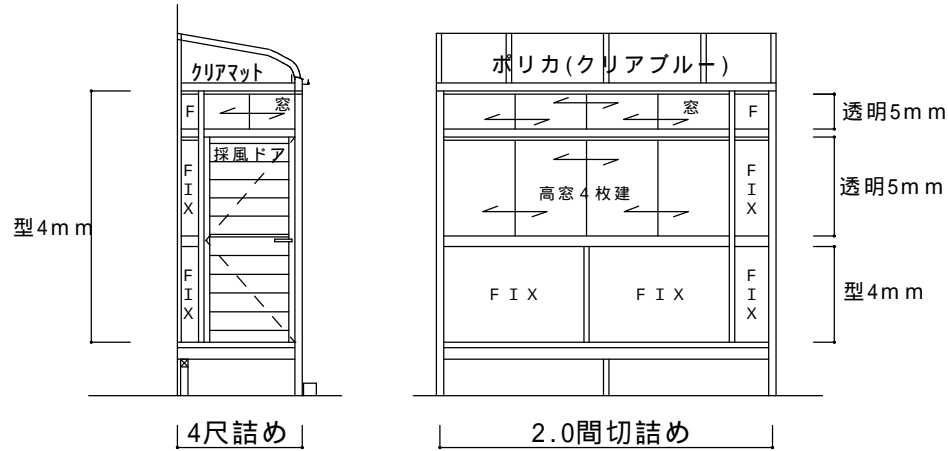

# 決定図

立面図

外観右全面は型ガラス 4 mm  
FIX 詰めで調整

外観左全面は型ガラス 4 mm

平面図

仕様の確認をお願いします。特に本体色は必ずご確認願います。

サニージュR型床納まりランマ付【LIXIL】  
 強度：一般地域用(積雪20cmタイプ)  
 サイズ：間口3,640(2.0間)×出幅1,185(4尺)  
 屋根材：一般ポリカーボネート(クリアブルー)  
 床材：デッキボード(木目調)  
 オプション：網戸、カーテンレール、ドアクローザ  
 吊り下げ物干しAロング(2本入)  
 水切り逃げ部材