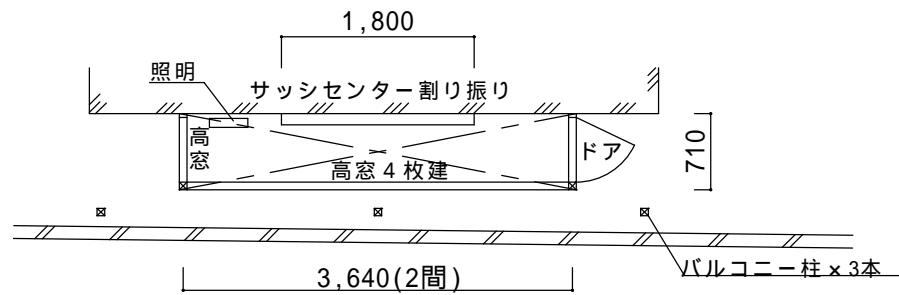

# 決定図

平面図

立面図

仕様の確認をお願いします。特に本体色は必ずご確認願います。

サニージュF型床納まりランマ付【LIXIL】  
 強度：一般地域用(積雪20cmタイプ)  
 サイズ：間口2.0間 x 出幅3尺  
 屋根材：ポリカ(クリアブルー)  
 床材：デッキボードグレー  
 ガラス：型6mm(曇りガラス)  
 オプション：網戸、吊り下げ物干し標準(2本入)、大引き補強

備考

- ・ほせるんですよりサニージュにモデルチェンジしました。
- ・昨年2月の打ち合わせから変更点はありません。
- ・出幅切詰め加工、ハツリ、残土処分あり。
- ・建物へはビス止めでの施工となります。
- ・既存ウッドデッキの撤去処分あり。