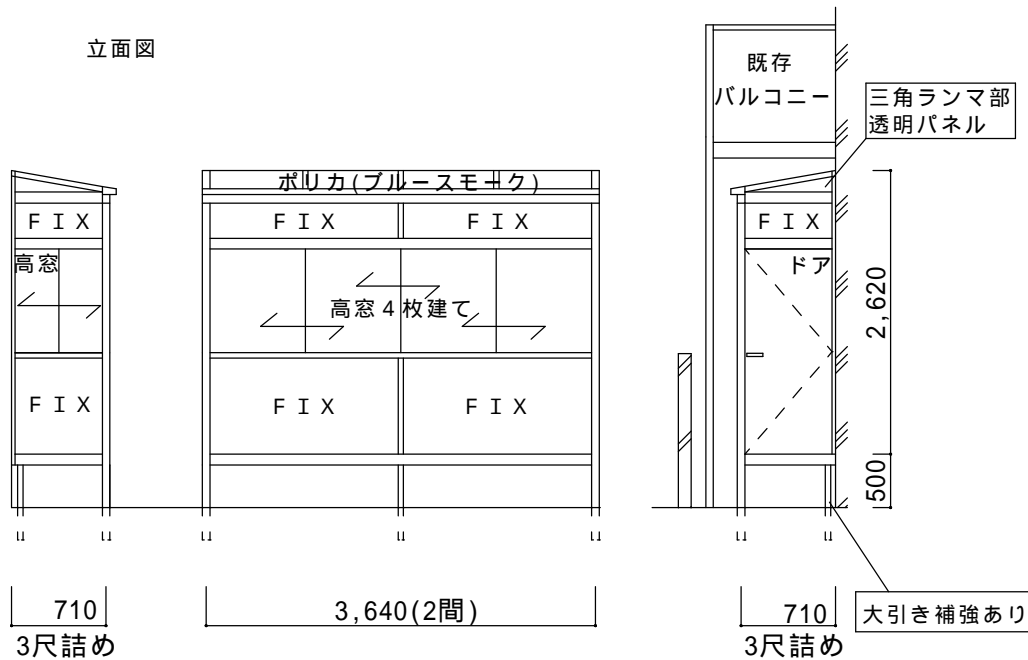

# 決定図

平面図

立面図

仕様の確認をお願いします。特に本体色は必ずご確認願います。

サニージュF型床納まりランマ付【LIXIL】  
 強度：一般地域用(積雪20cmタイプ)  
 サイズ：間口2.0間 x 出幅3尺  
 屋根材：ポリカ(クリアブルー)  
 床材：デッキボードグレー  
 ガラス：型6mm(曇りガラス)  
 オプション：網戸、吊り下げ物干し標準(2本入)、大引き補強

備考

- ・ほせるんですよりサニージュにモデルチェンジしました。
- ・昨年2月の打ち合わせから変更点はありません。
- ・出幅切詰め加工、ハツリ、残土処分あり。
- ・建物へはビス止めでの施工となります。
- ・既存ウッドデッキの撤去処分あり。