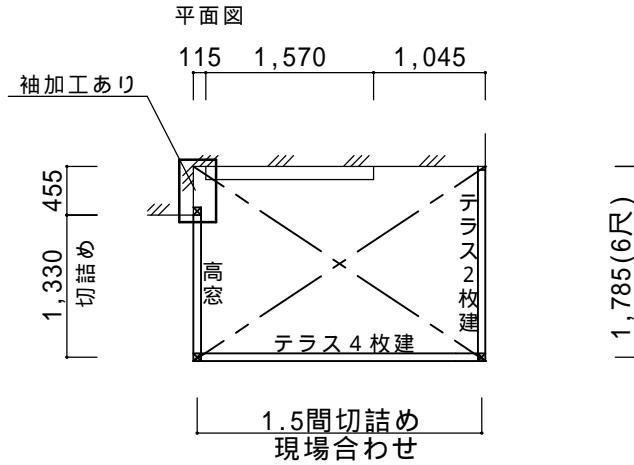

出幅6尺で決定とします。

決定図

正面テラスサッシ障子と網戸、外観左高窓障子と網戸はサイズ特注での手配となります。

仕様の確認をお願いします。特に本体色は必ずご確認願います。

床取付スペース不足により
水切逃げ加工あり

床下が高い為、長尺柱となります。

サニージュR型床納まり 長尺柱【LIXIL】
 強度：一般地域用(積雪20cmタイプ)
 サイズ：間口1.5間詰め×出幅1,785(6尺)
 屋根材：一般ポリカーボネート(クリアマット)
 床材：人工木材(クリエラスクA)
 ガラス：透明5mm
 オプション：網戸、側面付け物干し