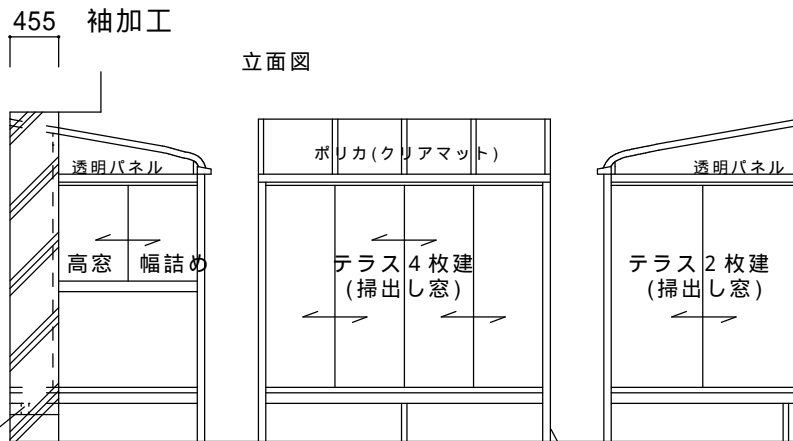

出幅6尺で決定とします。

決定図

正面テラスサッシ障子と網戸、外観左高窓障子と網戸はサイズ特注での手配となります。

仕様の確認をお願いします。特に本体色は必ずご確認願います。

床取付スペース不足により
水切逃げ加工あり

床下が高い為、長尺柱となります。

サニージュR型床納まり 長尺柱【LIXIL】
 強度：一般地域用(積雪20cmタイプ)
 サイズ：間口1.5間詰め×出幅1,785(6尺)
 屋根材：一般ポリカーボネート(クリアマット)
 床材：人工木材(クリエラスクA)
 ガラス：透明5mm
 オプション：網戸、側面付け物干し