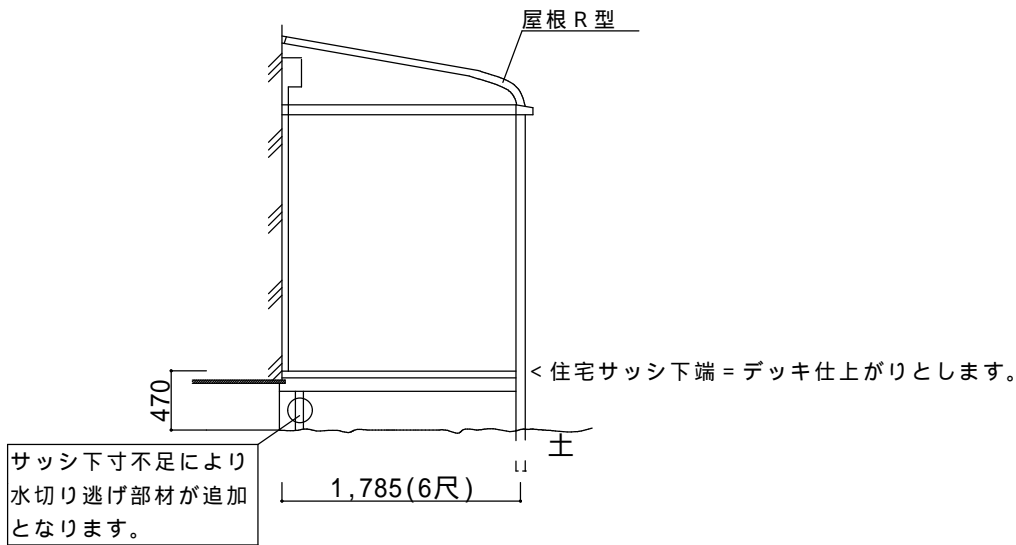

# 決定図 姿図は別紙

側面図

仕様の確認をお願いします。特に本体色は必ずご確認願います。

サニージュR型床納まり【LIXIL】  
 強度：一般地域用(積雪20cmタイプ)  
 サイズ：間口2,730(1.5間)×出幅1,785(6尺)  
 屋根材：一般ポリカーボネート(クリアブルー)  
 床材：デッキボードグレー  
 ガラス：透明5mm  
 オプション：網戸、吊下げ物干しA標準(2本入)

備考