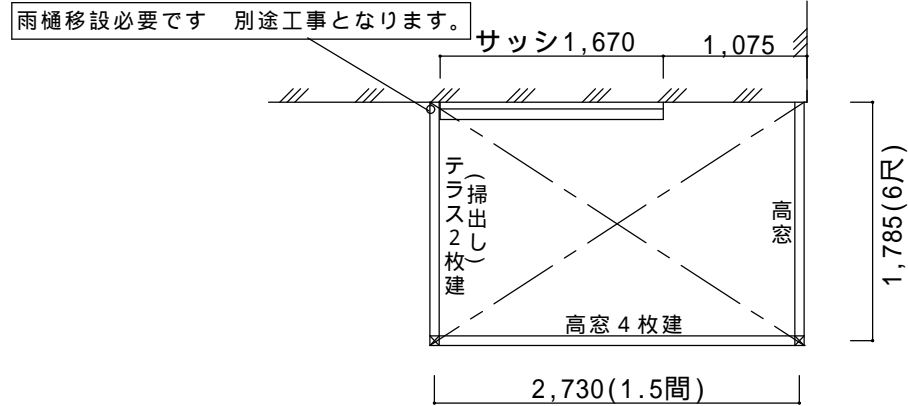

# 決定図 姿図は別紙

側面図

仕様の確認をお願いします。特に本体色は必ずご確認願います。

サニージュR型床納まり【LIXIL】  
 強度：一般地域用(積雪20cmタイプ)  
 サイズ：間口2,730(1.5間)×出幅1,785(6尺)  
 屋根材：一般ポリカーボネート(クリアブルー)  
 床材：デッキボードグレー  
 ガラス：透明5mm  
 オプション：網戸、吊下げ物干しA標準(2本入)

備考