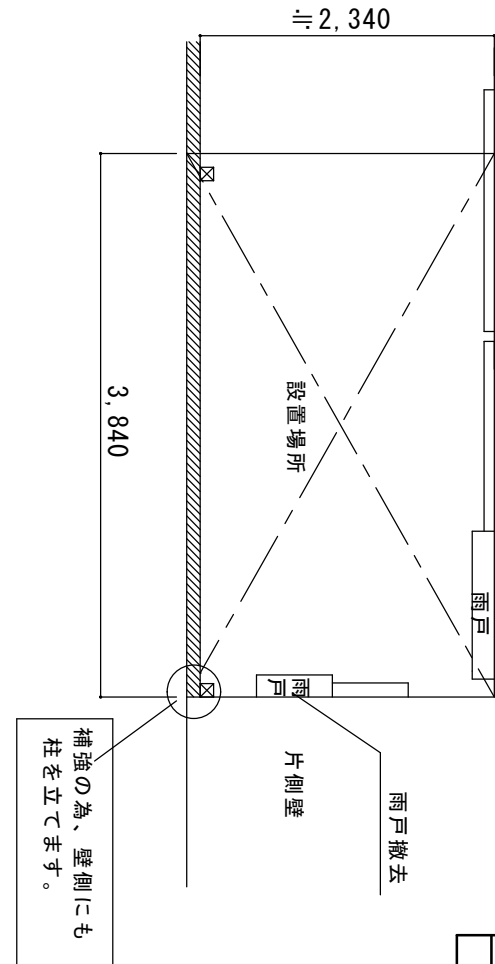

側面図

平面図

☆屋根材を熱線吸収アクアに変更しても、同額でサービスさせていただきます！

仕様	トステム アルファテラスL型 2間×8尺 屋根材：標準ポリカ(クリアマット) 積雪20cmタイプ オーナムブラウン
オプション	吊り下げ物干し標準 (2本入)
備考	・出幅切詰め ・雨戸撤去処分有り (雨戸本体は現場に置いていきます)