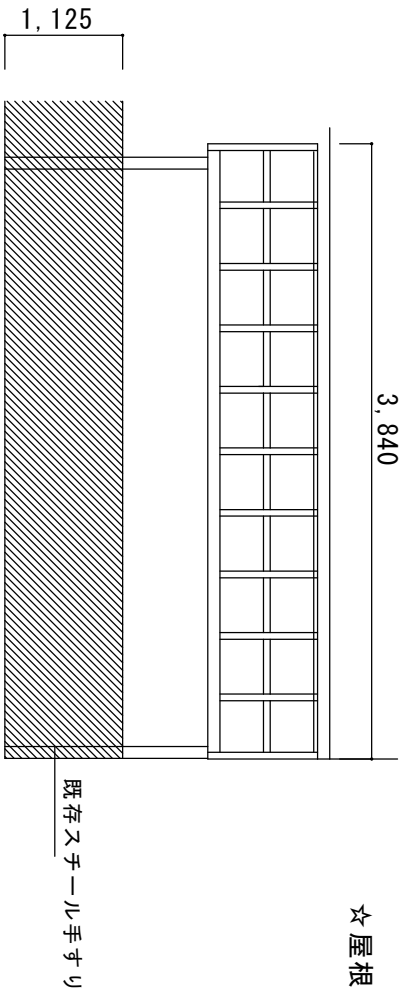

側面図

平面図

☆屋根材を熱線吸収アクアに変更しても、同額でサービスさせていただきます！

仕様	トステム アルファテラスL型 2間×8尺 屋根材：標準ポリカ(クリアマット) 積雪20cmタイプ オーナムブラウン
オプション	吊り下げ物干し標準 (2本入)
備考	・出幅切詰め ・雨戸撤去処分有り (雨戸本体は現場に置いていきます)