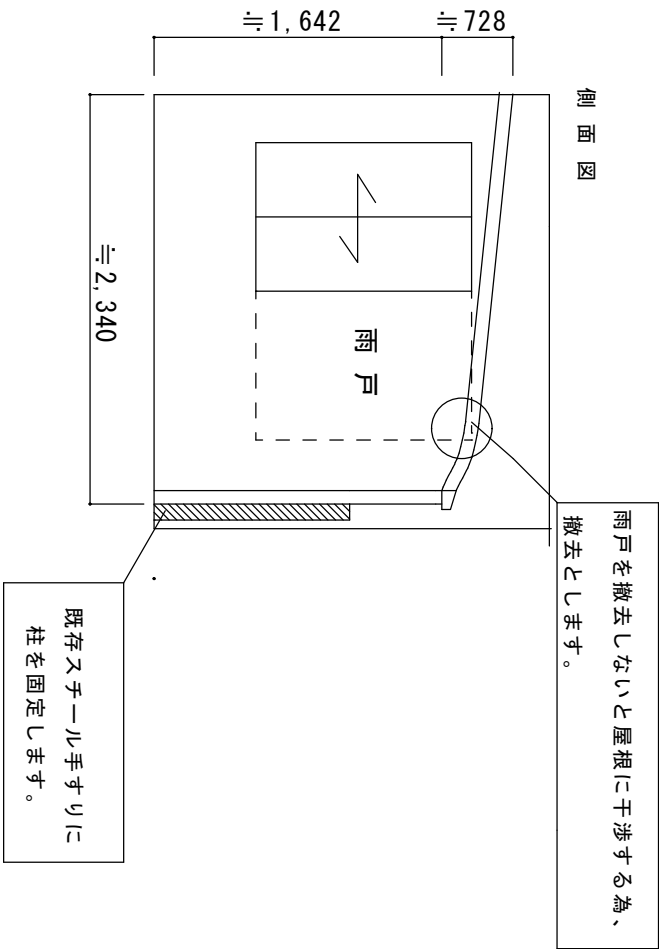

側面図

平面図

☆屋根材を熱線吸収アクアに変更しても、同額でサービスさせていただきます！

仕様	トステム アルファテラスL型 2間×8尺 屋根材：標準ポリカ(クリアマット) 積雪20cmタイプ オーナムブラウン
オプション	吊り下げ物干し標準 (2本入)
備考	・出幅切詰め ・雨戸撤去処分有り (雨戸本体は現場に置いていきます)