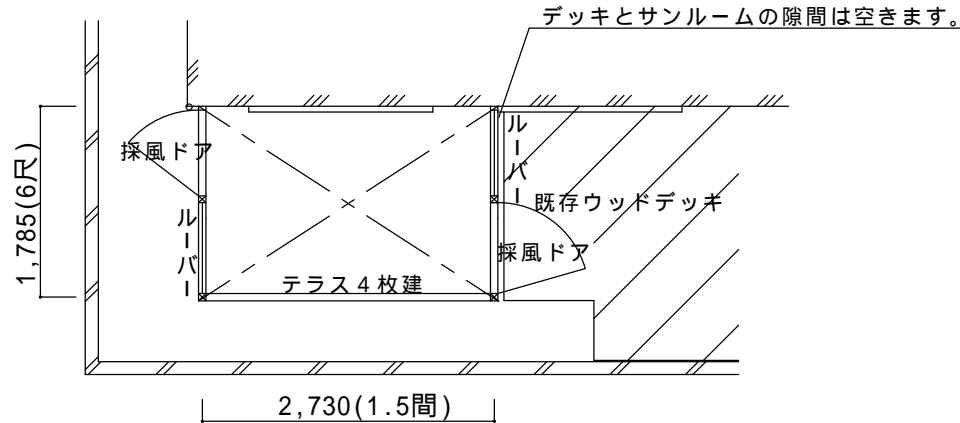

決定図

平面図

側面図

仕様の確認をお願いします。特に本体色は必ずご確認願います。

サニージュR型床納まり【LIXIL】
 強度：一般地域用(積雪20cmタイプ)
 サイズ：間口2,730(1.5間)×出幅1,785(6尺)
 屋根材：熱線吸収ポリカーボネート(クリアマットS)
 ガラス：透明5mm、型4mm
 床材：デッキボード(木目)
 オプション：網戸(前面テラス)、カーテンレール
 採風ドア用網付け面格子×2セット 採風ドア用網戸