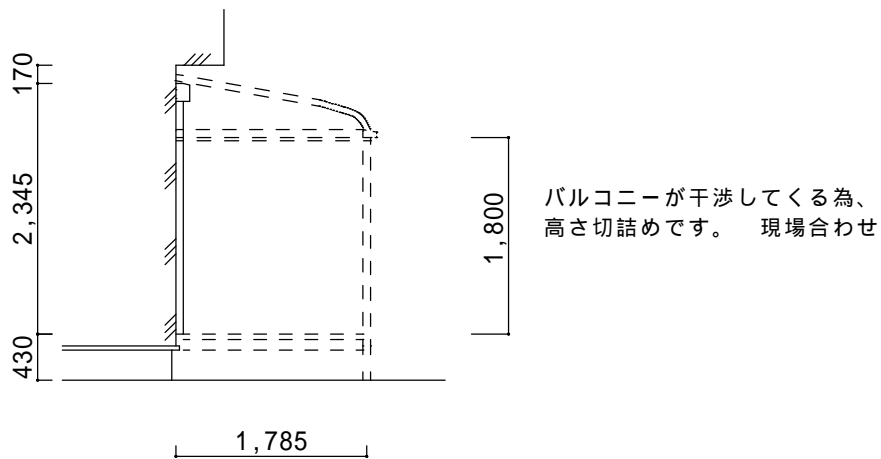

決定図

平面図

側面図

仕様の確認をお願いします。特に本体色は必ずご確認願います。

サニージュR型床納まり【LIXIL】
 強度：一般地域用(積雪20cmタイプ)
 サイズ：間口2,730(1.5間)×出幅1,785(6尺)
 屋根材：熱線吸収ポリカーボネート(クリアマットS)
 ガラス：透明5mm、型4mm
 床材：デッキボード(木目)
 オプション：網戸(前面テラス)、カーテンレール
 採風ドア用網付け面格子×2セット 採風ドア用網戸