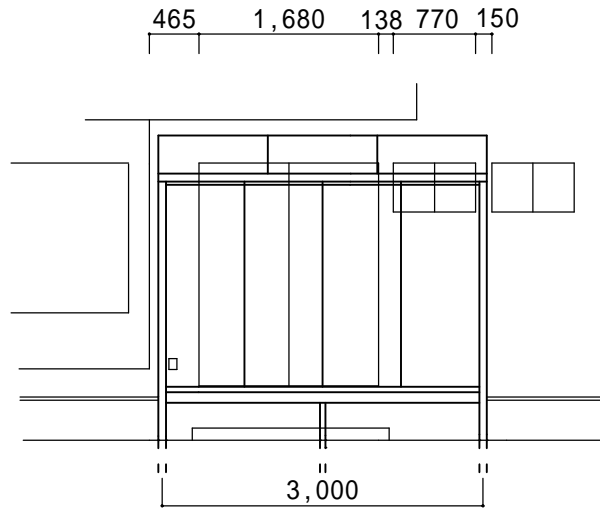

決定図

立面図(正面)

(側面)

仕様の確認をお願いします。特に本体色は必ずご確認願います。

サニージュR型床納まり 長尺柱仕様【LIXIL】
 強度：一般地域用(積雪20cmタイプ)
 サイズ：間口3,000×出幅885(3尺)
 屋根材：熱線吸収アクアポリカーボネート(クリアS)
 床材：デッキボード(木目)
 ガラス：透明5mm
 オプション：吊下げ物干しA(2本入)、網戸(三面全て)
 カーテンレール三方(Wレール)