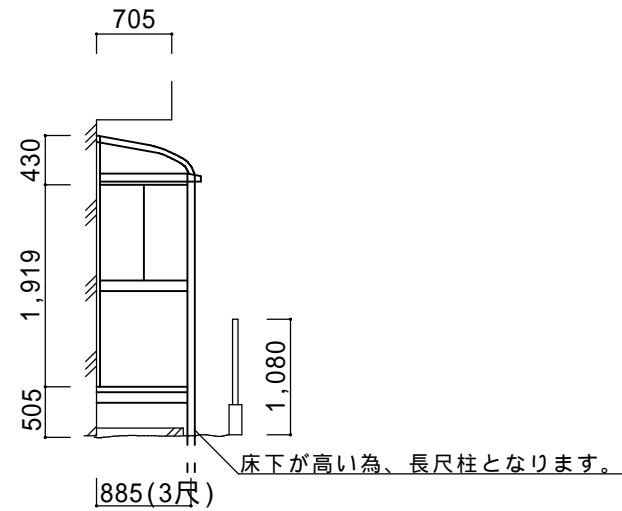

決定図

立面図(正面)

(側面)

仕様の確認をお願いします。特に本体色は必ずご確認願います。

サニージュR型床納まり 長尺柱仕様【LIXIL】
 強度：一般地域用(積雪20cmタイプ)
 サイズ：間口3,000×出幅885(3尺)
 屋根材：熱線吸収アクアポリカーボネート(クリアS)
 床材：デッキボード(木目)
 ガラス：透明5mm
 オプション：吊下げ物干しA(2本入)、網戸(三面全て)
 カーテンレール三方(Wレール)

担当者

作成日

工事名称

A-01

承認印

図面名称

平面図・立面図

縮尺