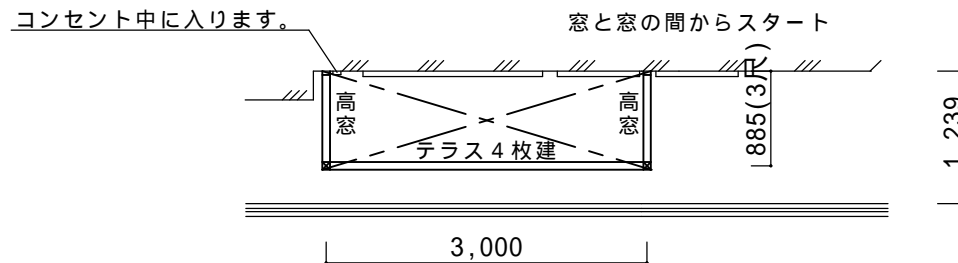

平面図

本体アルミ色(フレーム色)

ブラック	ホワイト	シャイングレー	ブロンズ	オータムブラウン
				○

ご確認印

サンルーム.COM

〒010-0967 秋田市高陽幸町17-21 TEL0120-223-544

担当者

作成日

工事名称

A-01

承認印

図面名称

平面図・立面図

縮尺