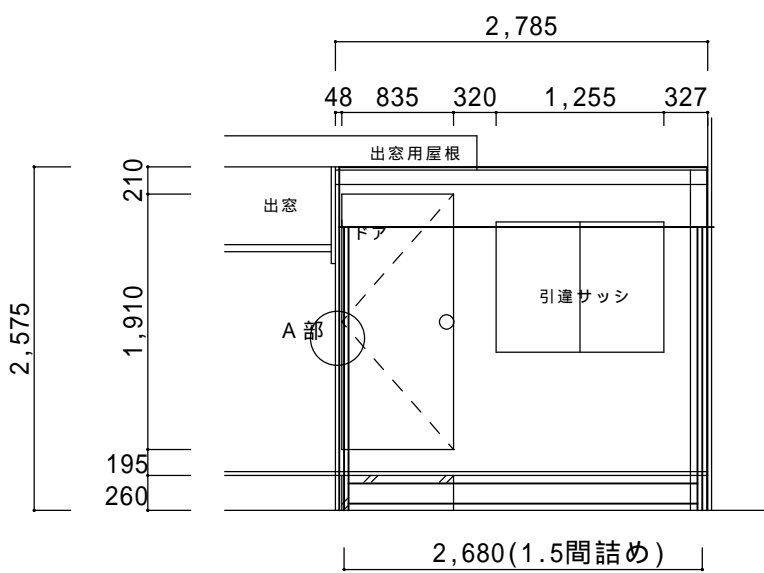

決定図

中棧下は全てポリカ透明5mmです。中棧上は全て透明5mmガラスです。

仕様の確認をお願いします。特に本体色は必ずご確認願います。

サニージュR型3000床納まり【LIXIL】
 強度：多積雪地域用(積雪100cmタイプ)
 サイズ：間口 2,680(1.5間詰め)×出幅 1,143(4尺詰め)
 屋根材：一般ポリカーボネート(クリアブラウン)
 床材：デッキボードグレー
 オプション：網戸、吊り下げ物干しA(標準)、内部日よけ
 スマート雨樋