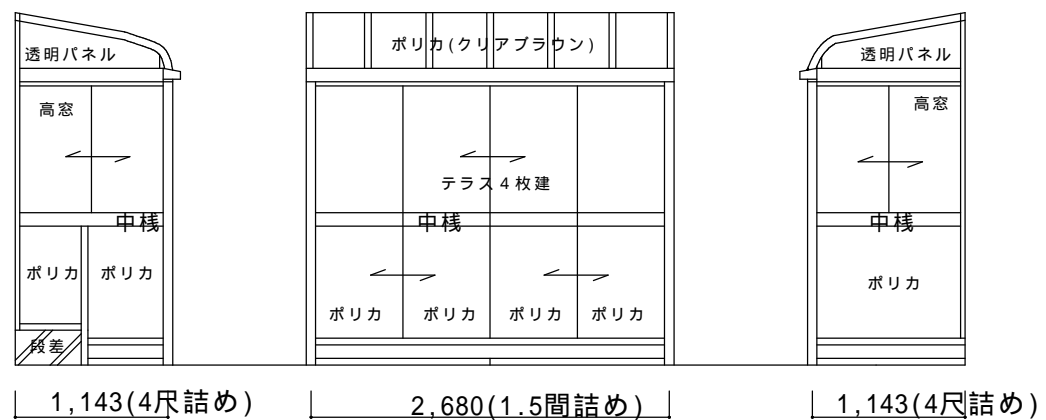

決定図

中棧下は全てポリカ透明5mmです。中棧上は全て透明5mmガラスです。

仕様の確認をお願いします。特に本体色は必ずご確認願います。

サニージュR型3000床納まり【LIXIL】
 強度：多積雪地域用(積雪100cmタイプ)
 サイズ：間口 2,680(1.5間詰め)×出幅 1,143(4尺詰め)
 屋根材：一般ポリカーボネート(クリアブラウン)
 床材：デッキボードグレー
 オプション：網戸、吊り下げ物干しA(標準)、内部日よけ
 スマート雨樋