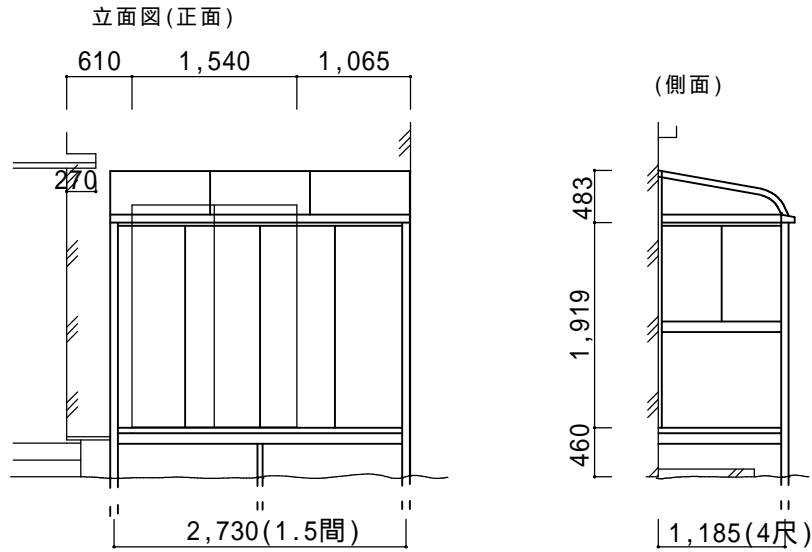

決定図

仕様の確認をお願いします。特に本体色は必ずご確認願います。

サニージュR型床納まり【LIXIL】
 強度：一般地域用(積雪20cmタイプ)
 サイズ：間口2,730(1.5間)×出幅1,185(4尺)
 屋根材：一般ポリカーボネート(クリアブルー)
 床材：デッキボード(木目)
 ガラス：透明5mm
 オプション：吊下げ物干しA(2本入)、網戸(正面のみ)

備考

- ・残土処分は別途です。敷地置きとします。
- ・建物へはビス止めでの設置になります。外壁保証付住宅の場合は、保証上問題がないかハウスメーカーへご確認下さい。