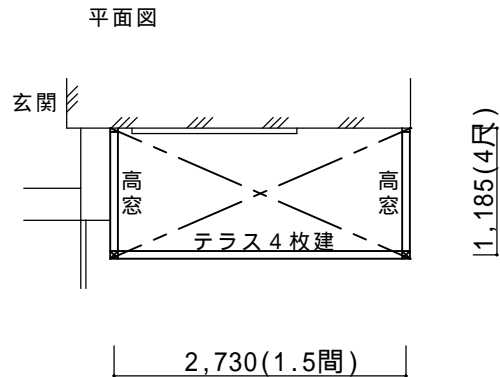

決定図

仕様の確認をお願いします。特に本体色は必ずご確認願います。

サニージュR型床納まり【LIXIL】
 強度：一般地域用(積雪20cmタイプ)
 サイズ：間口2,730(1.5間)×出幅1,185(4尺)
 屋根材：一般ポリカーボネート(クリアブルー)
 床材：デッキボード(木目)
 ガラス：透明5mm
 オプション：吊下げ物干しA(2本入)、網戸(正面のみ)

備考

- ・残土処分は別途です。敷地置きとします。
- ・建物へはビス止めでの設置になります。外壁保証付住宅の場合は、保証上問題がないかハウスメーカーへご確認下さい。