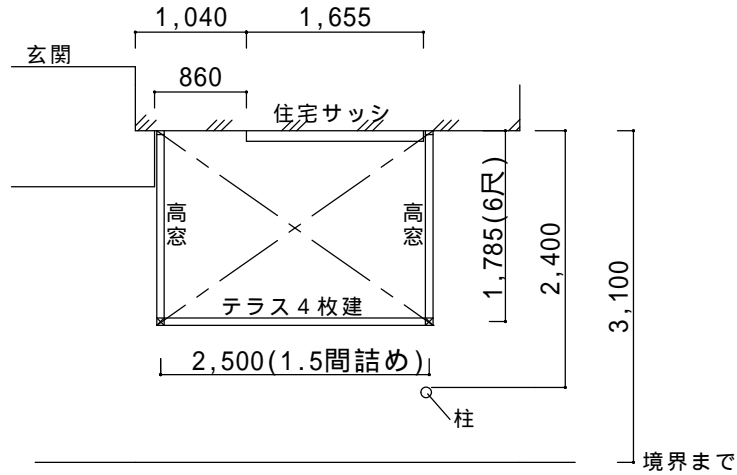

決定図

平面図

立面図

仕様の確認をお願いします。特に本体色は必ずご確認願います。

サニージュR型床納まり【LIXIL】
 強度：一般地域用(積雪20cmタイプ)
 サイズ：間口1.5間詰め×出幅6尺
 屋根材：一般ポリカーボネート(クリアブラウン)
 床材：デッキボード(木目)
 ガラス：透明5mm
 オプション：網戸(高窓のみ)、スマート雨樋
 側面付け物干し、大引きセット

備考

- ・出幅6尺で決定です。
- ・切詰め加工、大引き加工あり。
- ・建物へはビス止めでの設置になります。外壁保証付住宅の場合は、保証上問題がないかハウスメーカーへご確認下さい。