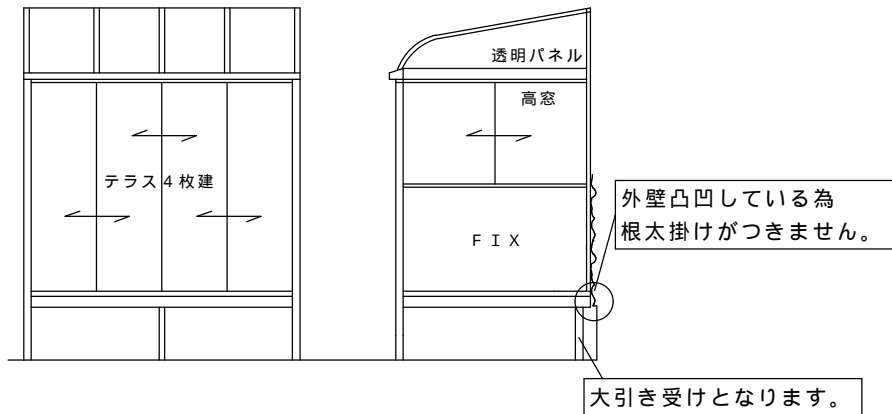

決定図

平面図

立面図

仕様の確認をお願いします。特に本体色は必ずご確認願います。

サニージュR型床納まり【LIXIL】
 強度：一般地域用(積雪20cmタイプ)
 サイズ：間口1.5間詰め×出幅6尺
 屋根材：一般ポリカーボネート(クリアブラウン)
 床材：デッキボード(木目)
 ガラス：透明5mm
 オプション：網戸(高窓のみ)、スマート雨樋
 側面付け物干し、大引きセット

備考

- ・出幅6尺で決定です。
- ・切詰め加工、大引き加工あり。
- ・建物へはビス止めでの設置になります。外壁保証付住宅の場合は、保証上問題がないかハウスメーカーへご確認下さい。