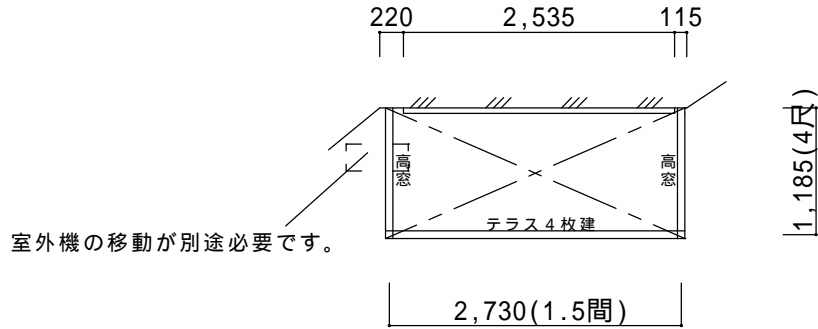

決定図

平面図

立面図

仕様の確認をお願いします。特に本体色は必ずご確認願います。

サニージュF型600床納まり【LIXIL】
 強度：一般地域用(積雪20cmタイプ)
 サイズ：間口2,730(1.5間)×出幅1,185(4尺)
 屋根材：熱線吸収ポリカーボネート(クリアマットS)
 床材：デッキボード(木目)
 ガラス：透明5mmガラス
 オプション：網戸、側面付け物干し
 備考
 ・庇が出ている為、高さ切詰めが必要です。
 ・搬入困難です。搬入費がかかります。
 ・工事前に室外機移動が必要です。(別途工事)
 ・建物へはビス止めでの設置になります。外壁保証付住宅の場合は、保証上問題がないかハウスメーカーへご確認下さい。