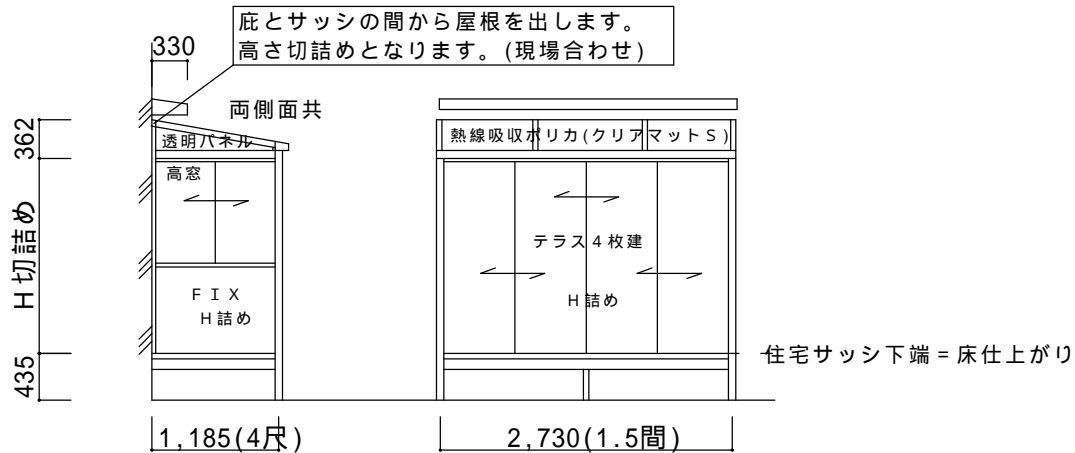

決定図

平面図

立面図

仕様の確認をお願いします。特に本体色は必ずご確認願います。

サニージュF型600床納まり【LIXIL】
 強度：一般地域用(積雪20cmタイプ)
 サイズ：間口2,730(1.5間)×出幅1,185(4尺)
 屋根材：熱線吸収ポリカーボネート(クリアマットS)
 床材：デッキボード(木目)
 ガラス：透明5mmガラス
 オプション：網戸、側面付け物干し
 備考
 ・庇が出ている為、高さ切詰めが必要です。
 ・搬入困難です。搬入費がかかります。
 ・工事前に室外機移動が必要です。(別途工事)
 ・建物へはビス止めでの設置になります。外壁保証付住宅の場合は、保証上問題がないかハウスメーカーへご確認下さい。