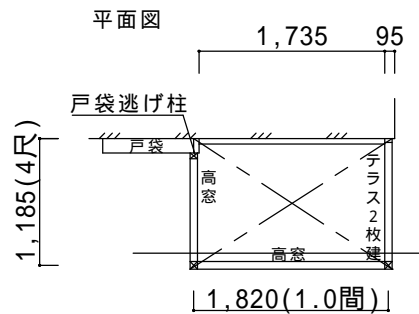

決定図

柱は1段下がる為、長尺柱仕様となります。

仕様の確認をお願いします。特に本体色は必ずご確認願います。

サニージュF型床納まり【LIXIL】
 強度：一般地域用(積雪20cmタイプ)
 サイズ：間口1,820(1.0間)×出幅1,185(4尺)
 屋根材：一般ポリカーボネート(クリアブラウン)
 床材：デッキボードグレー
 ガラス：透明5mm
 オプション：網戸、戸袋逃げ柱セット

備考

- ・戸袋逃げ加工あり、外観左高窓は幅詰めです。
- ・建物へはビス止めでの設置になります。外壁保証付住宅の場合は、保証上問題がないかハウスメーカーへご確認下さい。