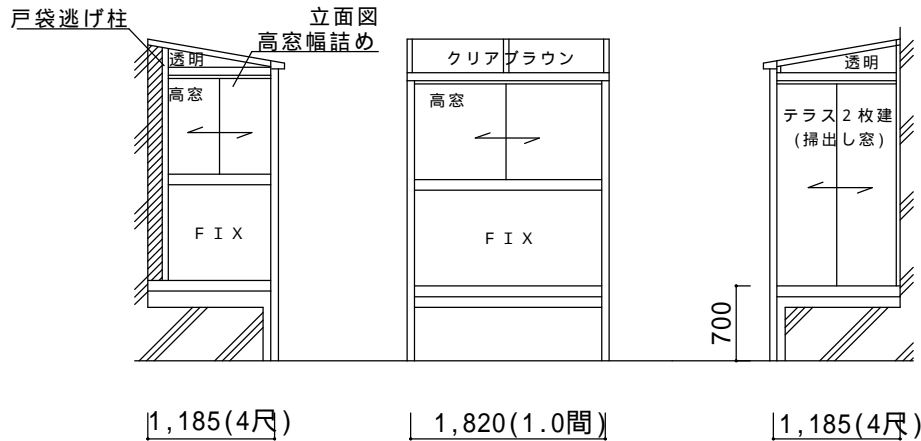

決定図

柱は1段下がる為、長尺柱仕様となります。

仕様の確認をお願いします。特に本体色は必ずご確認願います。

サニージュF型床納まり【LIXIL】
 強度：一般地域用(積雪20cmタイプ)
 サイズ：間口1,820(1.0間)×出幅1,185(4尺)
 屋根材：一般ポリカーボネート(クリアブラウン)
 床材：デッキボードグレー
 ガラス：透明5mm
 オプション：網戸、戸袋逃げ柱セット

備考

- ・戸袋逃げ加工あり、外観左高窓は幅詰めです。
- ・建物へはビス止めでの設置になります。外壁保証付住宅の場合は、保証上問題がないかハウスメーカーへご確認下さい。