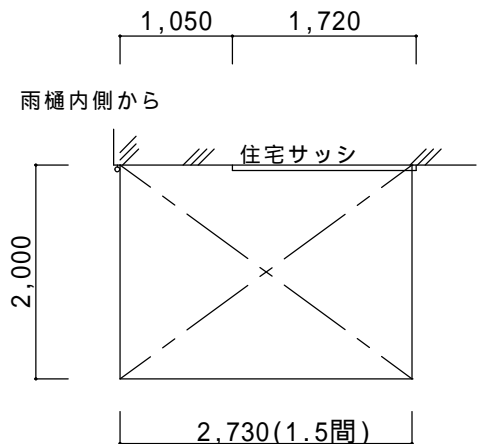

決定図

平面図

立面図

取付高さ、角度については当日打ち合わせをお願いします。

仕様の確認をお願いします。特に本体色は必ずご確認ください。

彩風CR型壁付け手動式【LIXIL】
 サイズ：間口2,730(1.5間)×出幅2.0m
 屋根材：熱線遮断アクアシャインキャンパス(カフェブラウン)
 ロールセット：特注2.5m(有効2.2m)(カフェブラウン)
 駆動装置：外観左駆動
 オプション：ベースプレートセット、フック棒L1200 1本
 フック金具×4個