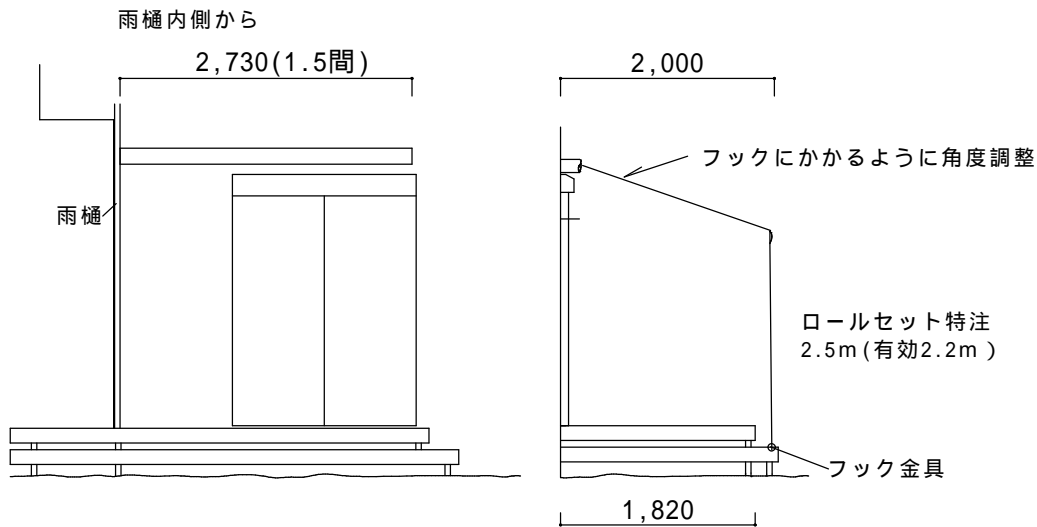

決定図

平面図

立面図

取付高さ、角度については当日打ち合わせをお願いします。

仕様の確認をお願いします。特に本体色は必ずご確認ください。

彩風CR型壁付け手動式【LIXIL】
 サイズ：間口2,730(1.5間)×出幅2.0m
 屋根材：熱線遮断アクアシャインキャンパス(カフェブラウン)
 ロールセット：特注2.5m(有効2.2m)(カフェブラウン)
 駆動装置：外観左駆動
 オプション：ベースプレートセット、フック棒L1200 1本
 フック金具×4個