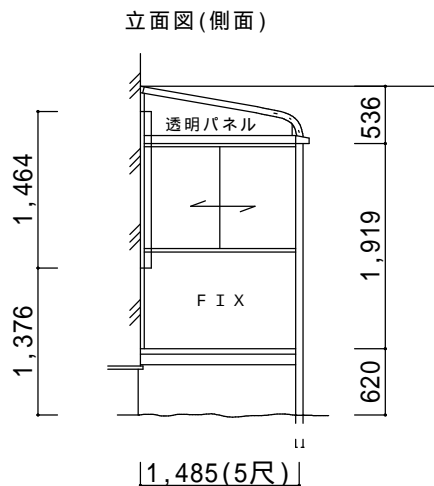

決定図

物干しの位置、高さは当日打ち合わせ願います。

床下が規格品よりも高くなる為、「長尺柱」を使用します。

仕様の確認をお願いします。特に本体色は必ずご確認願います。

サニージュR型600床納まり【LIXIL】
 強度：一般地域用(積雪20cmタイプ)
 サイズ：間口4,000×出幅1,485(5尺)
 屋根材：熱線吸収ポリカーボネート(クリアマットS)
 側面ランマパネル：一般ポリカーボネート(透明)
 床材：デッキボード(木目)
 柱：床下長尺柱
 ガラス：透明5mmガラス
 オプション：網戸、カーテンレール三方、可動竿掛け(着脱式)
 備考
 ・植木等の障害物の撤去は別途です。
 ・建物へはビス止めでの設置になります。外壁保証付住宅の場合は、保証上問題がないかハウスメーカーへご確認下さい。
 ・構造体が原因の雨漏れに関しては免責といたします。