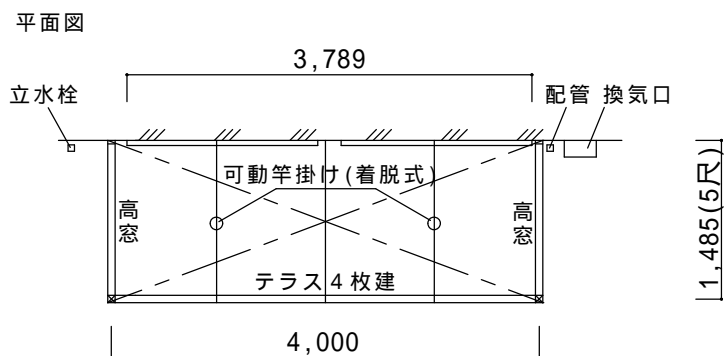

決定図

物干しの位置、高さは当日打ち合わせ願います。

床下が規格品よりも高くなる為、「長尺柱」を使用します。

仕様の確認をお願いします。特に本体色は必ずご確認願います。

サニージュR型600床納まり【LIXIL】
 強度：一般地域用(積雪20cmタイプ)
 サイズ：間口4,000×出幅1,485(5尺)
 屋根材：熱線吸収ポリカーボネート(クリアマットS)
 側面ランマパネル：一般ポリカーボネート(透明)
 床材：デッキボード(木目)
 柱：床下長尺柱
 ガラス：透明5mmガラス
 オプション：網戸、カーテンレール三方、可動竿掛け(着脱式)
 備考
 ・植木等の障害物の撤去は別途です。
 ・建物へはビス止めでの設置になります。外壁保証付住宅の場合は、保証上問題がないかハウスメーカーへご確認下さい。
 ・構造体が原因の雨漏れに関しては免責といたします。