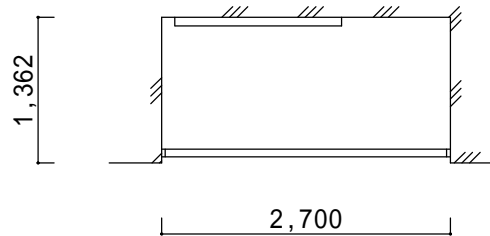

決定図

平面図

立面図

仕様の確認をお願いします。本体色は必ずご確認願います。

ツインガード スタンダードタイプ I型【LIXIL】
 サイズ：間口2,700×高さ3,007、障子H2,000
 ガラス：透明5mm、型4mm
 オプション：網戸

備考

- ・建物へはビス止めでの設置になります。外壁保証付住宅の場合は、保証上問題がないかハウスメーカーへご確認下さい。
- ・水切加工、FIX幅詰め有り。

本体色(アルミ色)