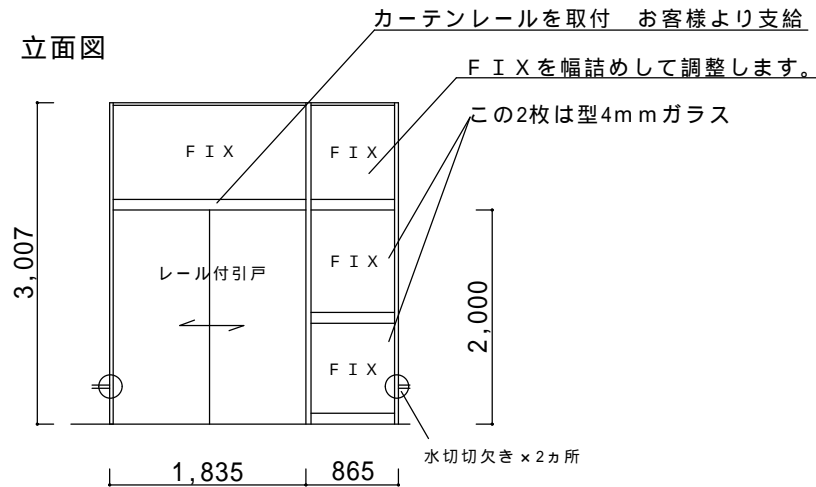

決定図

平面図

立面図

仕様の確認をお願いします。本体色は必ずご確認願います。

ツインガード スタンダードタイプ I型【LIXIL】
 サイズ：間口2,700×高さ3,007、障子H2,000
 ガラス：透明5mm、型4mm
 オプション：網戸

備考

- ・建物へはビス止めでの設置になります。外壁保証付住宅の場合は、保証上問題がないかハウスメーカーへご確認下さい。
- ・水切加工、FIX幅詰め有り。

本体色(アルミ色)