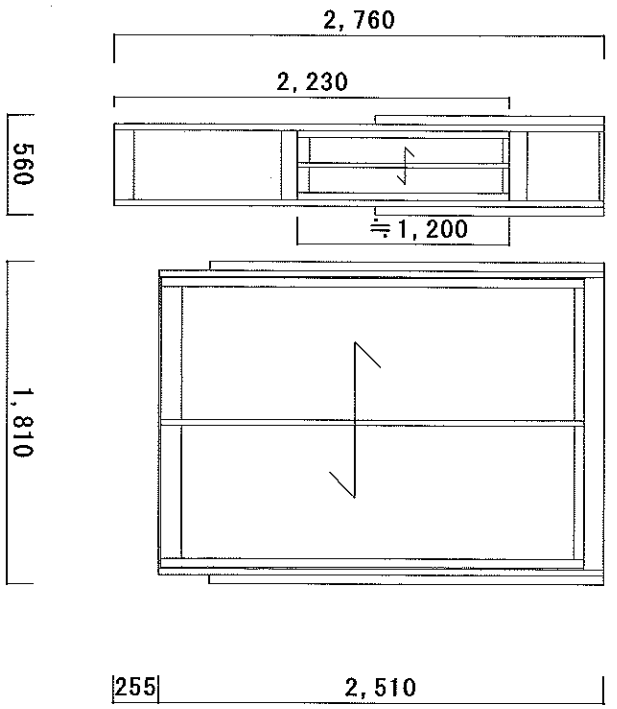

立面図

平面図

※側面を窓にすると寸法が560しか取れない為窓がカタつく可能性があります。  
※ガラス固定にするか、他の窓（すべり出し、上下げ窓等）をオススメします。

カラー	シャイングレー
仕様	正面 スリム引戸 側面 窓
ガラス	透明 5 mm 厚ガラス
オプション	窓 網戸付
備考	抱かせ部材使用 ※スリム引戸タイプはレベルが付きまます。ご注意ください。

訂正

担当者 エクスプロ

〒010-0967 秋田県高橋町1-21 TEL0120-223-844

設計年月日 2007.10.17 工事名称 平面図・立面図

承認印 図面番号 A-01

縮尺