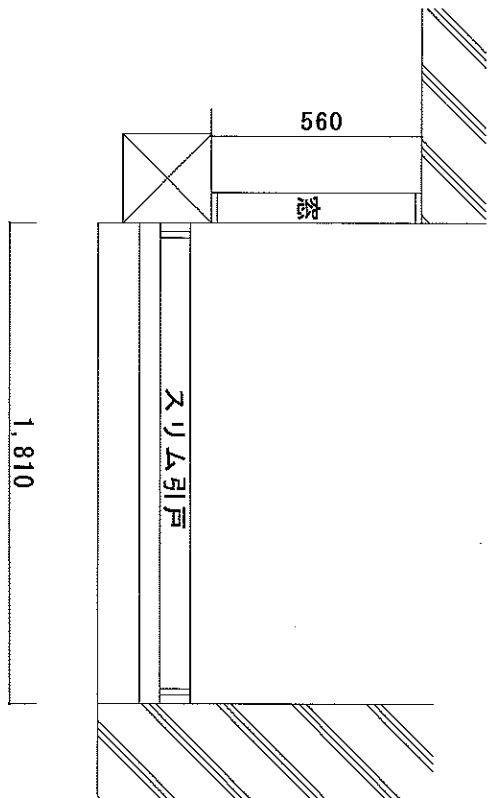

立面図

平面図

※側面を窓にすると寸法が560しか取れない為窓がカタつく可能性があります。  
※ガラス固定にするか、他の窓（すべり出し、上下げ窓等）をオススメします。

カラー	シャイングレー
仕様	正面 スリム引戸 側面 窓
ガラス	透明 5 mm 厚ガラス
オプション	窓 網戸付
備考	抱かせ部材使用 ※スリム引戸タイプはレベルが付きまます。ご注意ください。

訂正

担当者 エクスプロ

〒010-0967 秋田県高橋町1-21 TEL0120-223-844

設計年月日 2007.10.17 工事名称 平面図・立面図

承認印 図面番号 A-01

縮尺