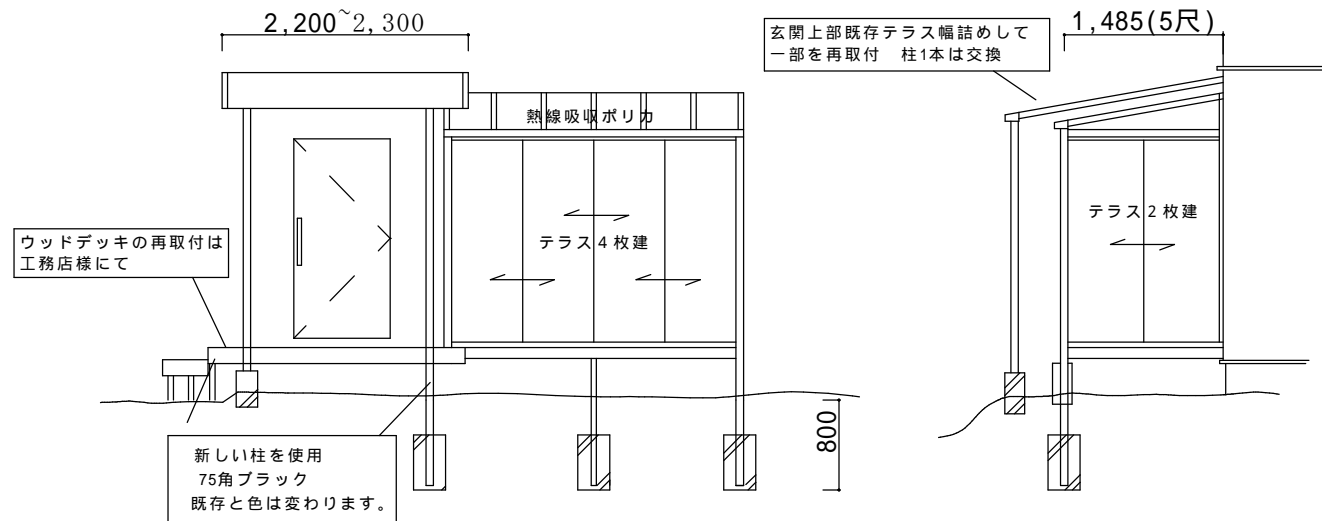

仕様の確認をお願いします。本体色は必ずご確認願います。

サニージュF型1500床納まり【LIXIL】
強度：積雪地域用(積雪50cmタイプ)
サイズ：間口2,730(1.5間)×出幅1,485(5尺)
屋根材：熱線吸収ポリカ(クリアマットS)
床材：デッキボード(木目)
ガラス：透明5mm
柱：長尺柱
オプション：網戸、内部日よけ
備考

- ・既存テラス解体、加工、再取付あり。足りない部材は(柱等)は追加となります。若干色味が合わない場合があります。予め、ご了承ください。
- ・残土処分無しです。敷地置きとします。
- ・既存ウッドデッキの解体、一部復旧は別途です。
- ・コンクリートハツリ、穴掘り重機必要の場合は別途です。土中に配管等がないか事前にご確認願います。