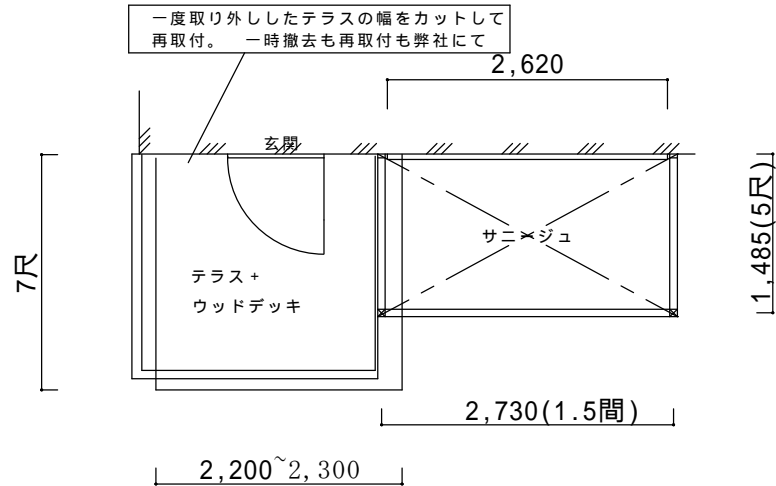

# 決定図

平面図

仕様の確認をお願いします。本体色は必ずご確認願います。

サニージュF型1500床納まり【LIXIL】  
 強度：積雪地域用(積雪50cmタイプ)  
 サイズ：間口2,730(1.5間)×出幅1,485(5尺)  
 屋根材：熱線吸収ポリカ(クリアマットS)  
 床材：デッキボード(木目)  
 ガラス：透明5mm  
 柱：長尺柱  
 オプション：網戸、内部日よけ  
 備考

図面名称

縮尺