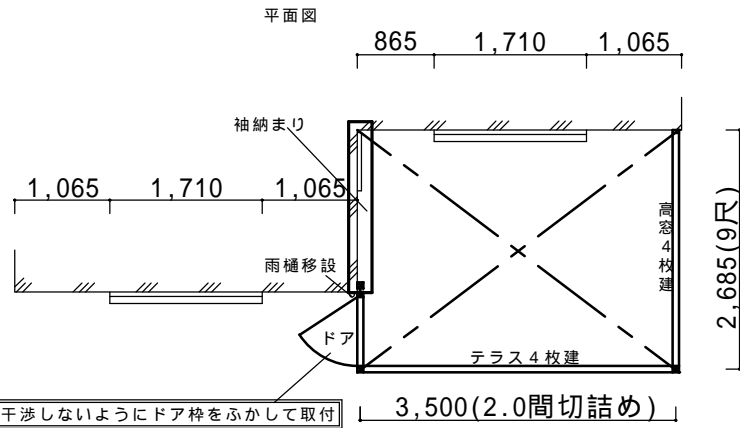

決定図

仕様の確認をお願いします。本体色は必ずご確認願います。

サニージュF型600床納まり 片袖納まり【LIXIL】
 強度：一般地域用(積雪20cmタイプ)
 サイズ：間口 3,500(2.0間詰め)×出幅2,685(9尺)
 屋根材：一般ポリカーボネート(クリアマット)
 床材：デッキボードグレー
 ガラス：透明5mm
 柱：床下長尺柱
 OP：網戸(前面のみ) 脱着式物干し(クリーンハンガー)2本入