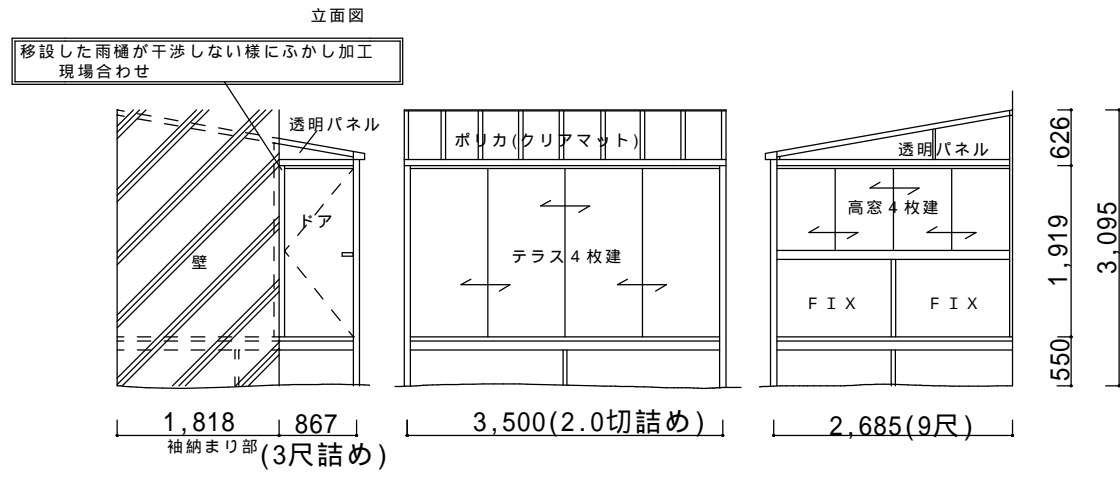

決定図

仕様の確認をお願いします。本体色は必ずご確認願います。

サニージュF型600床納まり 片袖納まり【LIXIL】
 強度：一般地域用(積雪20cmタイプ)
 サイズ：間口 3,500(2.0間詰め)×出幅2,685(9尺)
 屋根材：一般ポリカーボネート(クリアマット)
 床材：デッキボードグレー
 ガラス：透明5mm
 柱：床下長尺柱
 OP：網戸(前面のみ) 脱着式物干し(クリーンハンガー)2本入