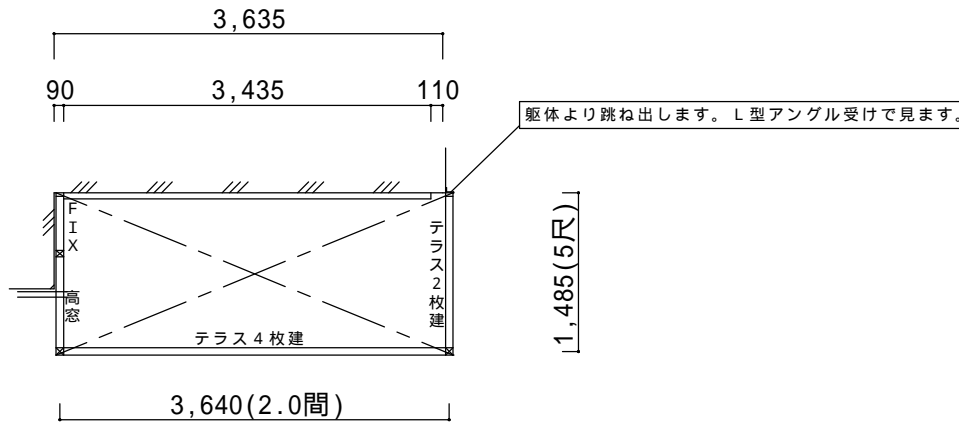

# 決定図

平面図

立面図(外観右)

仕様の確認をお願いします。本体色は必ずご確認願います。

サニージュF型600床納まり【LIXIL】  
 強度：一般地域用(積雪20cmタイプ)  
 サイズ：間口3,640(2.0間)×出幅1,485(5尺)  
 屋根材：一般ポリカ(クリアマット)  
 床材：デッキボードグレー  
 ガラス：透明5mm  
 オプション：網戸、大引き、L型アンクル

備考

・建物へはビス止めでの設置になります。外壁保証付住宅の場合は、保証上問題がないかハウスメーカーへご確認下さい。