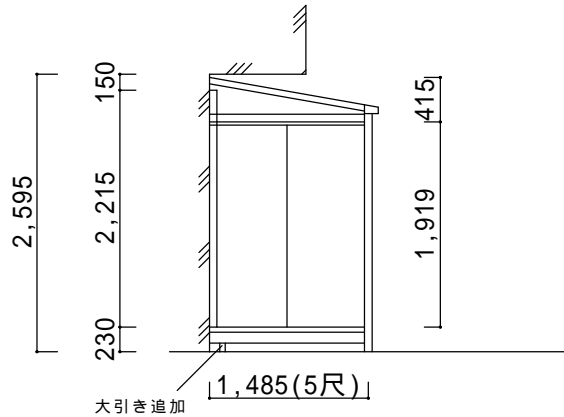

# 決定図

平面図

立面図(外観右)

仕様の確認をお願いします。本体色は必ずご確認願います。

サニージュF型600床納まり【LIXIL】  
 強度：一般地域用(積雪20cmタイプ)  
 サイズ：間口3,640(2.0間)×出幅1,485(5尺)  
 屋根材：一般ポリカ(クリアマット)  
 床材：デッキボードグレー  
 ガラス：透明5mm  
 オプション：網戸、大引き、L型アンクル

備考

・建物へはビス止めでの設置になります。外壁保証付住宅の場合は、保証上問題がないかハウスメーカーへご確認下さい。

A-01

承認印

図面名称

平面図・立面図

縮尺