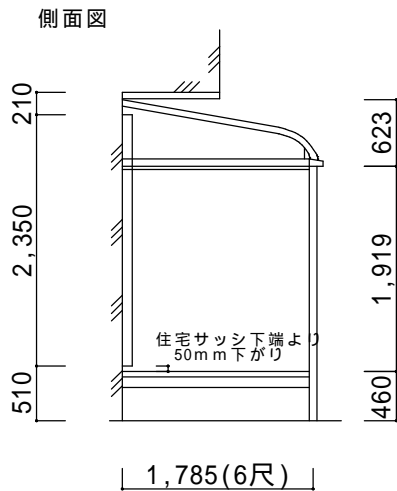

決定図

仕様の確認をお願いします。本体色は必ずご確認願います。

サニージュR型600床納まり【LIXIL】
 強度：一般地域用(積雪20cmタイプ)
 サイズ：間口 2,780(3m詰め)×出幅1,785(6尺)
 屋根材：一般ポリカ(クリアマット)
 床材：デッキボードグレー
 ガラス：透明5mm
 オプション：網戸、吊下げ物干しA(2本入)、スマート雨樋

備考

- ・間口切り詰めあり。
- ・残土処分は無しです。敷地置きとなります。
- ・建物へはビス止めでの設置になります。外壁保証付住宅の場合は、保証上問題がないかハウスメーカーへご確認下さい。

承認印

図面名称

縮尺