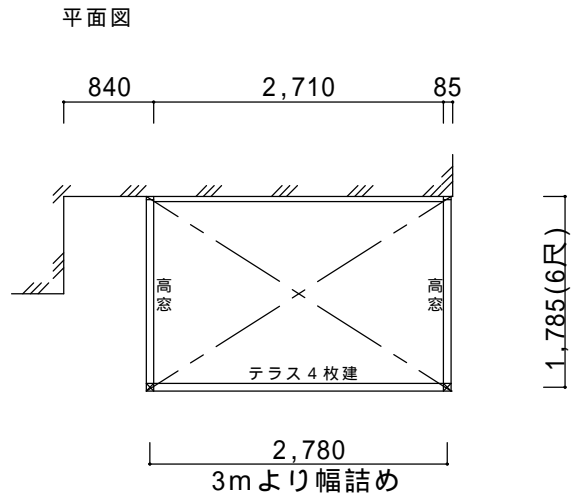

決定図

仕様の確認をお願いします。本体色は必ずご確認願います。

サニージュR型600床納まり【LIXIL】
 強度：一般地域用(積雪20cmタイプ)
 サイズ：間口 2,780(3m詰め)×出幅1,785(6尺)
 屋根材：一般ポリカ(クリアマット)
 床材：デッキボードグレー
 ガラス：透明5mm
 オプション：網戸、吊下げ物干しA(2本入)、スマート雨樋

備考

- ・間口切り詰めあり。
- ・残土処分は無しです。敷地置きとなります。
- ・建物へはビス止めでの設置になります。外壁保証付住宅の場合は、保証上問題がないかハウスメーカーへご確認下さい。

承認印

図面名称

縮尺