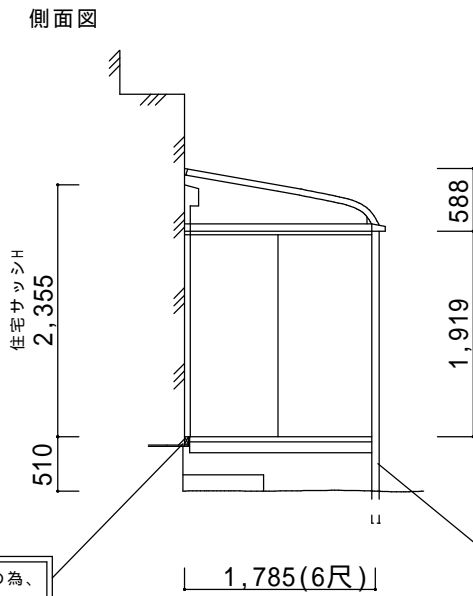

決定図

FIXは開閉しないガラスです。

床取付スペース不足の為、
持ち出し加工あります。

床下が規格よりも高い為、「長尺柱」
となります。

仕様の確認をお願いします。本体色は必ずご確認願います。

サニージュR型600床納まり【LIXIL】
 強度：一般地域用(積雪20cmタイプ)
 サイズ：間口1.5間×出幅6尺
 屋根材：一般ポリカ(クリアマット)
 床材：デッキボード(木目)
 柱：床下長尺柱
 ガラス：透明5mm
 オプション：網戸、側面付物干し、床持ち出し部材