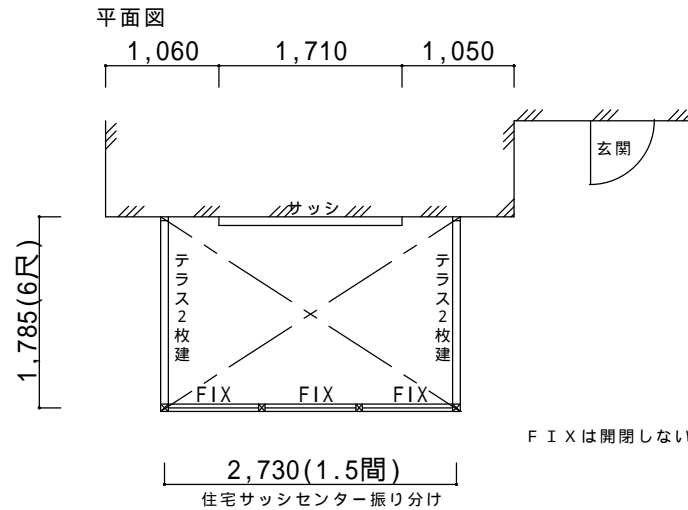

決定図

FIXは開閉しないガラスです。

床取付スペース不足の為、
持ち出し加工あります。

床下が規格よりも高い為、「長尺柱」
となります。

仕様の確認をお願いします。本体色は必ずご確認願います。

サニージュR型600床納まり【LIXIL】
 強度：一般地域用(積雪20cmタイプ)
 サイズ：間口1.5間×出幅6尺
 屋根材：一般ポリカ(クリアマット)
 床材：デッキボード(木目)
 柱：床下長尺柱
 ガラス：透明5mm
 オプション：網戸、側面付物干し、床持ち出し部材