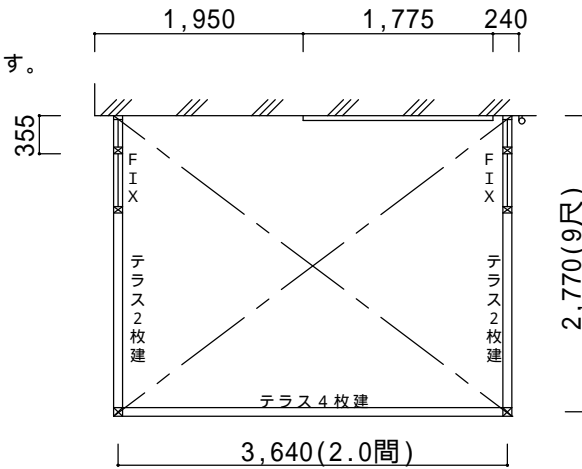

決定図

平面図

床材切欠き加工は無しです。

斜線部ホワイトパネルです。

立面図

仕様の確認をお願いします。本体色は必ずご確認願います。

ルームトラスアルタイプフロー納まり【LIXIL】
 強度：一般地域用(積雪20cmタイプ)
 サイズ：間口2.0間×出幅9尺
 屋根材：アクリル透明
 床材：フローリング
 ガラス：透明5mm
 内倒し窓無し
 オプション：網戸、グリーンハンガー×2本
 備考
 ・床部切欠き加工は無しとします。お客様にて加工をお願い致します。
 ・サンルームに干渉する住宅水切りの加工が必要です。
 ・サンルームに干渉するコンセントボックス、電気ボックス植栽等の撤去、移設が別途必要です。(お客様手配工事)
 ・ビス止めで取付となります。外壁保証付住宅の場合は問題がないかハウスメーカーへご確認ください。