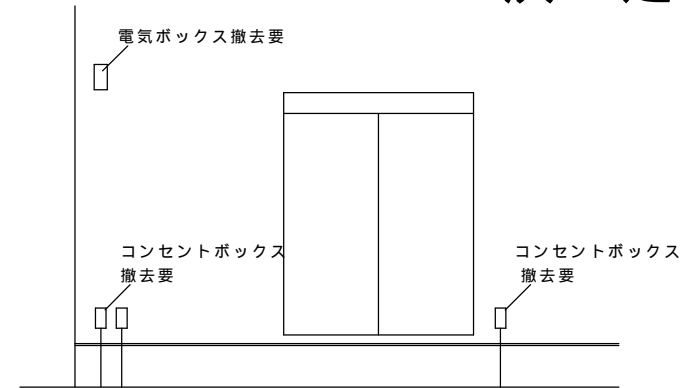

決定図

平面図

床材切欠き加工は無しです。

斜線部ホワイトパネルです。

立面図

仕様の確認をお願いします。本体色は必ずご確認願います。

ルームトラスアルタイプフロー納まり【LIXIL】
 強度：一般地域用(積雪20cmタイプ)
 サイズ：間口2.0間×出幅9尺
 屋根材：アクリル透明
 床材：フローリング
 ガラス：透明5mm
 内倒し窓無し
 オプション：網戸、グリーンハンガー×2本
 備考
 ・床部切欠き加工は無しとします。お客様にて加工をお願い致します。
 ・サンルームに干渉する住宅水切りの加工が必要です。
 ・サンルームに干渉するコンセントボックス、電気ボックス植栽等の撤去、移設が別途必要です。(お客様手配工事)
 ・ビス止めで取付となります。外壁保証付住宅の場合は問題がないかハウスメーカーへご確認ください。