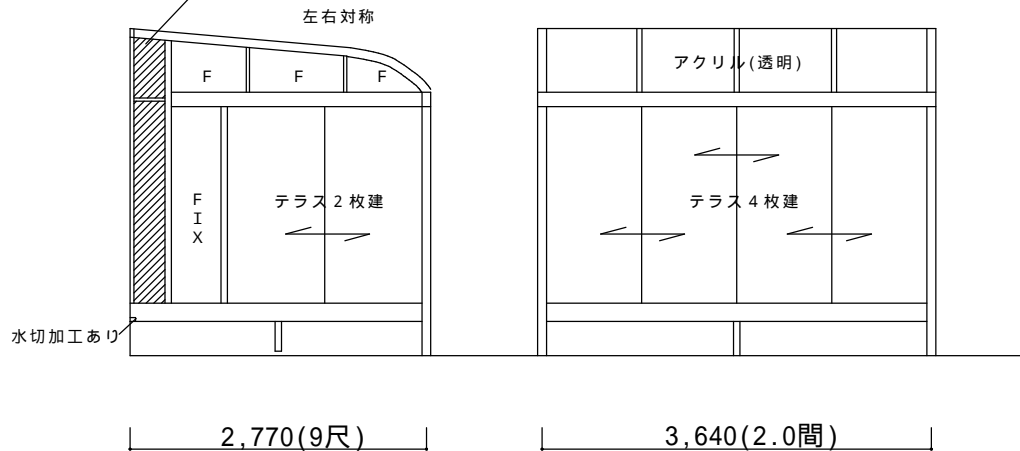

決定図

平面図

床材切欠き加工は無しです。

斜線部ホワイトパネルです。

立面図

仕様の確認をお願いします。本体色は必ずご確認願います。

ルームトラスアルタイプフロー納まり【LIXIL】
 強度：一般地域用(積雪20cmタイプ)
 サイズ：間口2.0間×出幅9尺
 屋根材：アクリル透明
 床材：フローリング
 ガラス：透明5mm
 内倒し窓無し
 オプション：網戸、グリーンハンガー×2本
 備考
 ・床部切欠き加工は無しとします。お客様にて加工をお願い致します。
 ・サンルームに干渉する住宅水切りの加工が必要です。
 ・サンルームに干渉するコンセントボックス、電気ボックス植栽等の撤去、移設が別途必要です。(お客様手配工事)
 ・ビス止めで取付となります。外壁保証付住宅の場合は問題がないかハウスメーカーへご確認ください。