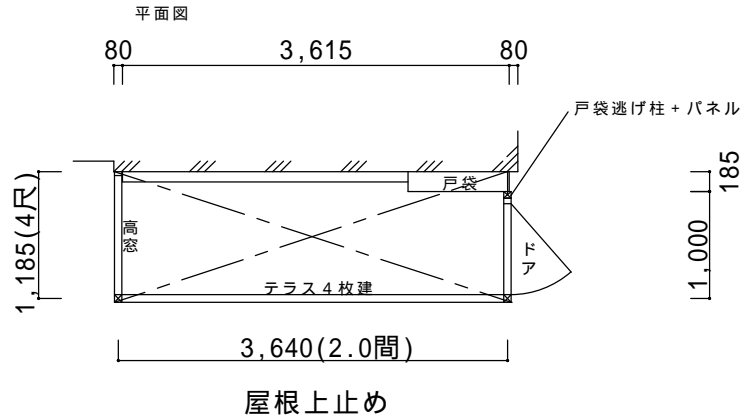

決定図

仕様の確認をお願いします。本体色は必ずご確認ください。

サニージュF型600床納まり【LIXIL】
 強度：一般地域用(積雪20cmタイプ)
 サイズ：間口2.0間×出幅4尺
 屋根材：一般ポリカ(クリアマット)
 床材：デッキボードグレー
 ガラス：透明5mm
 オプション：網戸、カーテンレール、戸袋逃げ柱+パネル
 柱固定アンカー、金具、内部日よけ

備考

- ・戸袋逃げ加工あり。外観右サッシ幅詰めとなります。
- ・建物へはビス止めでの設置になります。外壁保証付住宅の場合は、保証上問題がないかハウスメーカーへご確認ください。