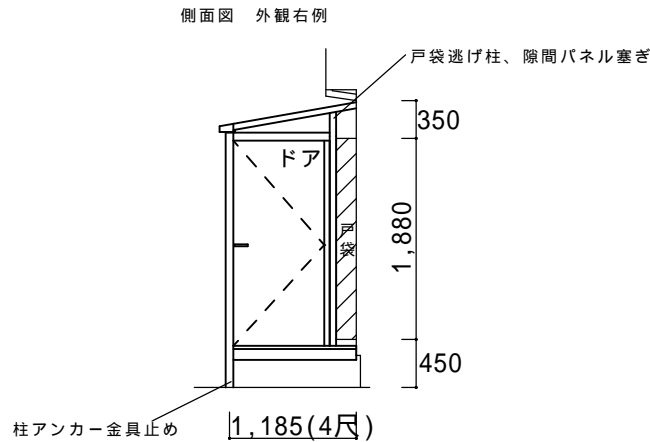

決定図

仕様の確認をお願いします。本体色は必ずご確認ください。

サニージュF型600床納まり【LIXIL】
 強度：一般地域用(積雪20cmタイプ)
 サイズ：間口2.0間×出幅4尺
 屋根材：一般ポリカ(クリアマット)
 床材：デッキボードグレー
 ガラス：透明5mm
 オプション：網戸、カーテンレール、戸袋逃げ柱+パネル
 柱固定アンカー、金具、内部日よけ

備考

- ・戸袋逃げ加工あり。外観右サッシ幅詰めとなります。
- ・建物へはビス止めでの設置になります。外壁保証付住宅の場合は、保証上問題がないかハウスメーカーへご確認ください。