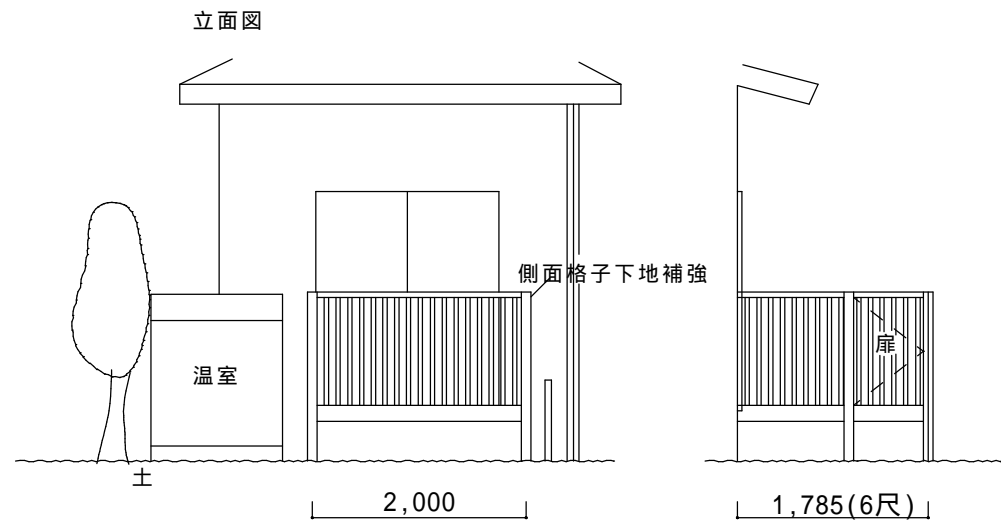

決定図

仕様の確認をお願いします。本体色は必ずご確認願います。

ビューステージフスタイル庭置き式【LIXIL】
 外観右側面扉、外開き
 サイズ：間口2000×出幅6尺
 床材：デッキボードグレー
 オプション：収納式物干し(2本用)、下地補強アングル

備考

- ・残土処分は別途です。敷地置きとなります。
- ・建物へはビス止めでの設置になります。外壁保証付住宅の場合は、保証上問題がないかハウスメーカーへご確認下さい。

本体アルミ色				
ブラック	ナチュラルシルバー	シャイングレー	ホワイト	オールドブラウン
		○		

----- ----- -----	ご確認印	サンルーム.COM 〒010-0967 秋田市高陽幸町17-21 TEL0120-223-544	担当者	作成日	工事名称	A - 01
				承認印	図面名称	縮尺