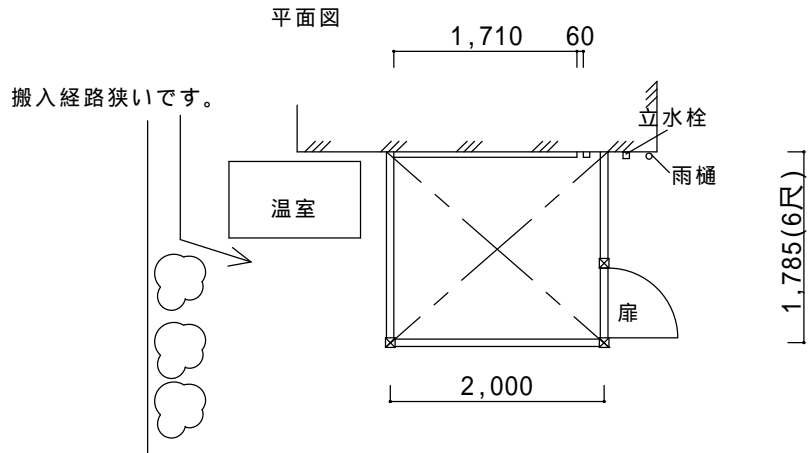

決定図

仕様の確認をお願いします。本体色は必ずご確認願います。

ビューステージフスタイル庭置き式【LIXIL】
 外観右側面扉、外開き
 サイズ：間口2000×出幅6尺
 床材：デッキボードグレー
 オプション：収納式物干し(2本用)、下地補強アングル

備考

- ・残土処分は別途です。敷地置きとなります。
- ・建物へはビス止めでの設置になります。外壁保証付住宅の場合は、保証上問題がないかハウスメーカーへご確認下さい。