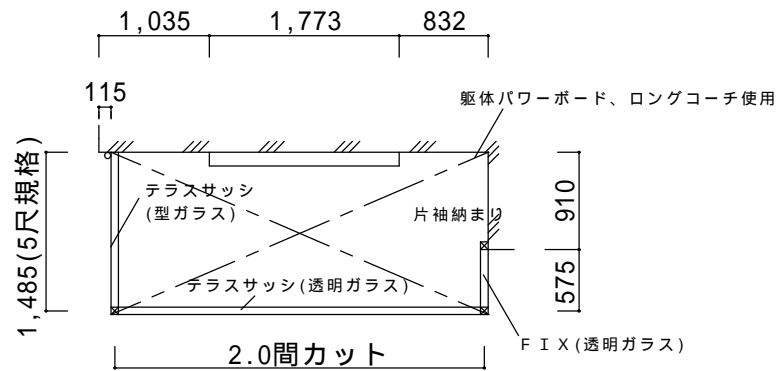

決定図

平面図

外観右側面

立面図

外観左側面

仕様の確認をお願いします。本体色は必ずご確認ください。

サニージュF型600床納まり 片袖、出幅違い納まり【LIXIL】
 強度：一般地域用(積雪20cmタイプ)
 サイズ：間口2.0間詰め×出幅5尺
 屋根材：一般ポリカーボネート(クリアマット)
 床材：デッキボードグレー
 ガラス：前面、外観右面透明5mm、外観左面型4mm
 オプション：網戸、吊下げ物干しA