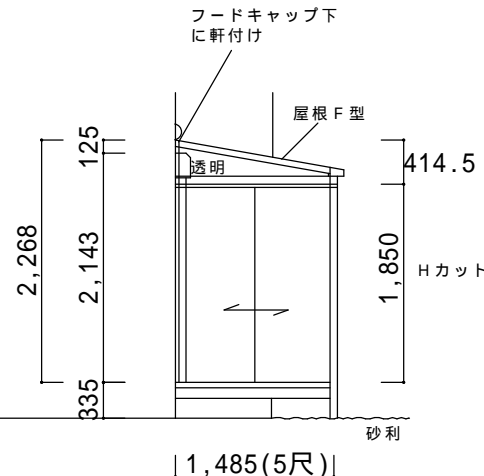

決定図

平面図

外観右側面

立面図

外観左側面

仕様の確認をお願いします。本体色は必ずご確認ください。

サニージュF型600床納まり 片袖、出幅違い納まり【LIXIL】
 強度：一般地域用(積雪20cmタイプ)
 サイズ：間口2.0間詰め×出幅5尺
 屋根材：一般ポリカーボネート(クリアマット)
 床材：デッキボードグレー
 ガラス：前面、外観右面透明5mm、外観左面型4mm
 オプション：網戸、吊下げ物干しA