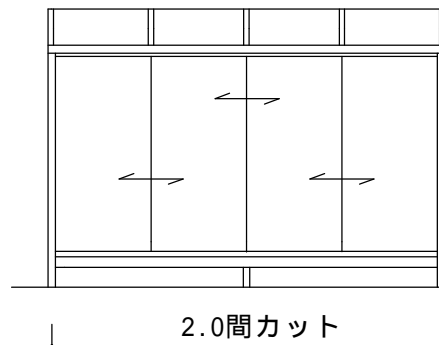

決定図

平面図

外観右側面

立面図

外観左側面

仕様の確認をお願いします。本体色は必ずご確認ください。

サニージュF型600床納まり 片袖、出幅違い納まり【LIXIL】
 強度：一般地域用(積雪20cmタイプ)
 サイズ：間口2.0間詰め×出幅5尺
 屋根材：一般ポリカーボネート(クリアマット)
 床材：デッキボードグレー
 ガラス：前面、外観右面透明5mm、外観左面型4mm
 オプション：網戸、吊下げ物干しA