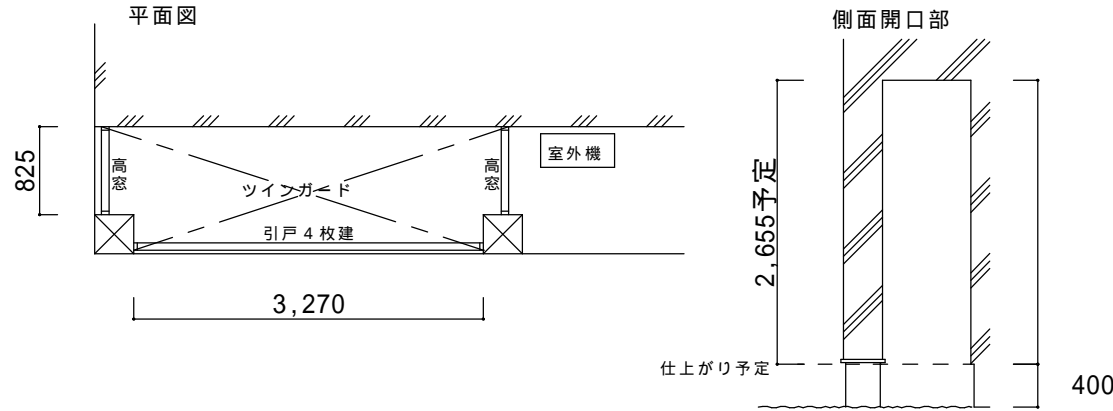

決定図

仕様の確認をお願いします。本体色は必ずご確認願います。

風除室 ツインガード スタANDARDタイプ【LIXIL】 レール付き引戸4枚建て：W3,270×H2,655 ×1セット 高窓：W825×H2,655 ×2セット MH2000 ガラス：透明5mm オプション：網戸 備考 ・干渉する水切りはカットして納めます。ご了承ください。 ・土間打ち後に取付する形で見ております。 ・GL面から仕上がりまで2,655mm予定です。 ・網戸は特注の為、後日取付となります。 ・建物へはビス止めでの設置となります。外壁保証付住宅の場合は、保証上問題がないかハウスメーカーへご確認下さい。				
本体色(アルミ色)				
ブラック	オールドブラウン	シャイングレー	ホワイト	ブロンズ
	○			