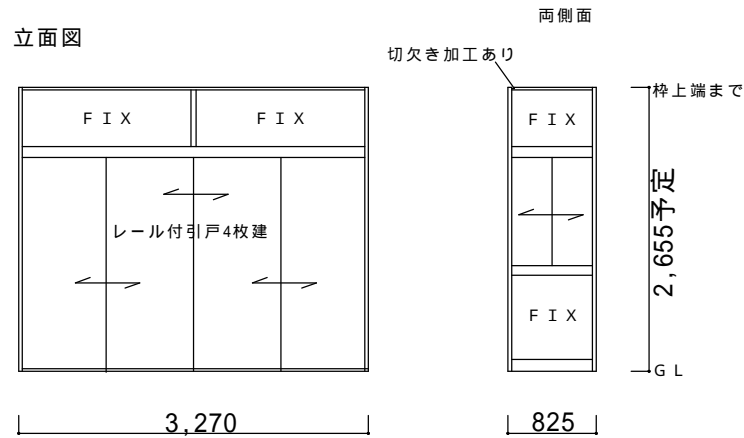

決定図

仕様の確認をお願いします。本体色は必ずご確認願います。

風除室 ツインガード スタANDARDタイプ【LIXIL】 レール付き引戸4枚建て：W3,270×H2,655 ×1セット 高窓：W825×H2,655 ×2セット MH2000 ガラス：透明5mm オプション：網戸 備考 ・干渉する水切りはカットして納めます。ご了承ください。 ・土間打ち後に取付する形で見ております。 ・GL面から仕上がりまで2,655mm予定です。 ・網戸は特注の為、後日取付となります。 ・建物へはビス止めでの設置となります。外壁保証付住宅の場合は、保証上問題がないかハウスメーカーへご確認下さい。				
本体色(アルミ色)				
ブラック	オールドブラウン	シャイングレー	ホワイト	ブロンズ
	○			