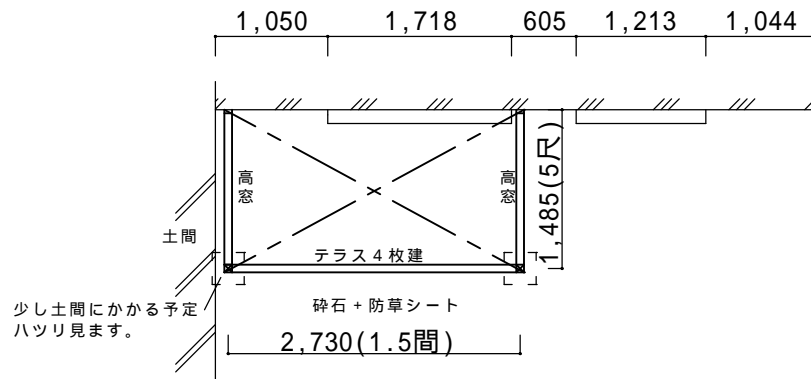

決定図

平面図

立面図(側面)

仕様の確認をお願いします。本体色は必ずご確認ください。

サニージュR型600床納まり【LIXIL】
 強度：一般地域用(積雪20cmタイプ)
 サイズ：間口2,730(1.5間)×出幅1,485(5尺)
 屋根材：一般ポリカ(クリアマット)
 床材：デッキボード(木目調)
 ガラス：透明5mm
 オプション：網戸、水切り逃げ部材、側面付物干し
 垂木取付部品

備考

- ・水切り逃げ加工あり。外観左柱ハツリみします。
- ・建物へはビス止めでの設置になります。外壁保証付住宅の場合は、保証上問題がないかハウスメーカーへご確認ください。

承認印

図面名称

縮尺