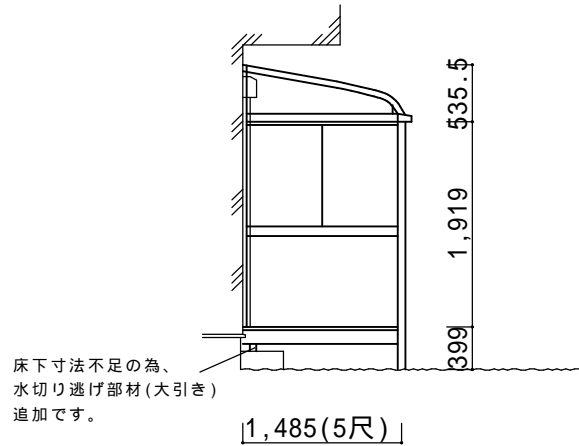

決定図

平面図

立面図(側面)

仕様の確認をお願いします。本体色は必ずご確認ください。

サニージュR型600床納まり【LIXIL】
 強度：一般地域用(積雪20cmタイプ)
 サイズ：間口2,730(1.5間)×出幅1,485(5尺)
 屋根材：一般ポリカ(クリアマット)
 床材：デッキボード(木目調)
 ガラス：透明5mm
 オプション：網戸、水切り逃げ部材、側面付物干し
 垂木取付部品

備考

- ・水切り逃げ加工あり。外観左柱ハツリみします。
- ・建物へはビス止めでの設置になります。外壁保証付住宅の場合は、保証上問題がないかハウスメーカーへご確認ください。

承認印

図面名称

縮尺