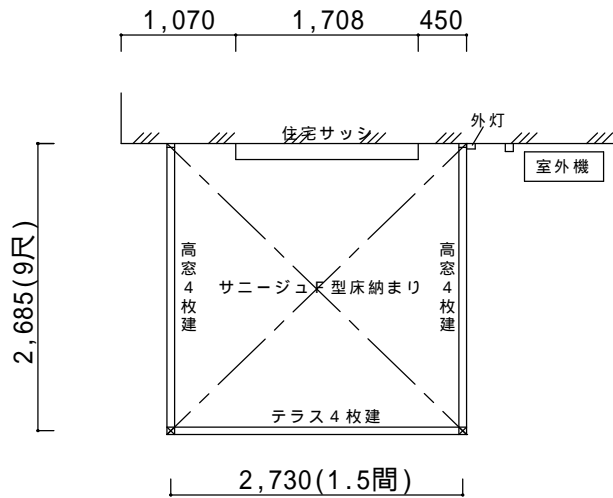

# 決定図

平面図

立面図

仕様の確認をお願いします。本体色は必ずご確認願います。

**サニージュF型600床納まり【LIXIL】**  
 強度：一般地域用(積雪20cmタイプ)  
 サイズ：間口2,730(1.5間)×出幅2,685(9尺)  
 屋根材：一般ポリカーボネート(クリアブラウン)  
 床材：デッキボードグレー  
 ガラス：透明5mm  
 オプション：網戸、カーテンレール、吊り下げ物干しA  
 備考  
 ・屋根F型、出幅9尺のお見積りとなります。  
 ・既存ウッドデッキの撤去処分無しです。  
 ・室外機工事は別途です。  
 ・建物へはビス止めでの設置になります。性能保証付き住宅の場合は、保証上問題がないかハウスメーカーへご確認下さい。