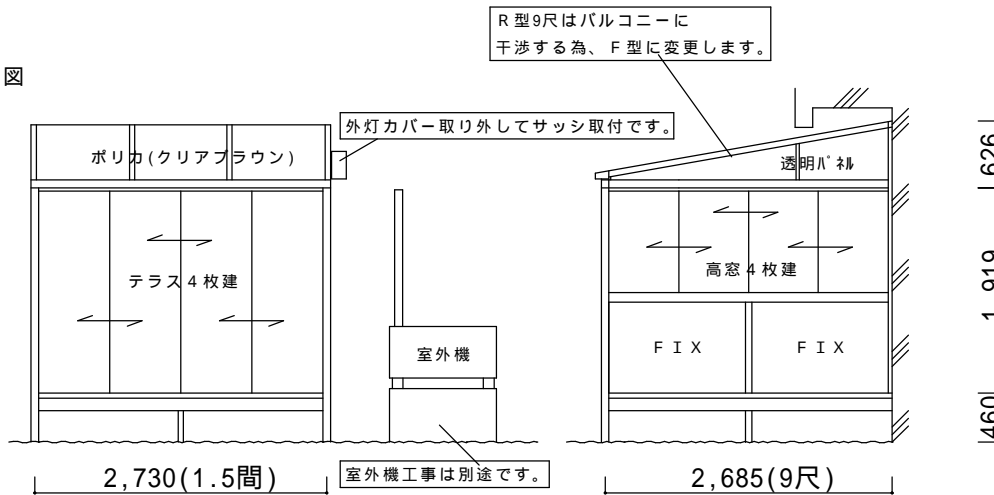

# 決定図

平面図

立面図

仕様の確認をお願いします。本体色は必ずご確認願います。

**サニージュF型600床納まり【LIXIL】**  
 強度：一般地域用(積雪20cmタイプ)  
 サイズ：間口2,730(1.5間)×出幅2,685(9尺)  
 屋根材：一般ポリカーボネート(クリアブラウン)  
 床材：デッキボードグレー  
 ガラス：透明5mm  
 オプション：網戸、カーテンレール、吊り下げ物干しA  
 備考  
 ・屋根F型、出幅9尺のお見積りとなります。  
 ・既存ウッドデッキの撤去処分無しです。  
 ・室外機工事は別途です。  
 ・建物へはビス止めでの設置になります。性能保証付き住宅の場合は、保証上問題がないかハウスメーカーへご確認下さい。