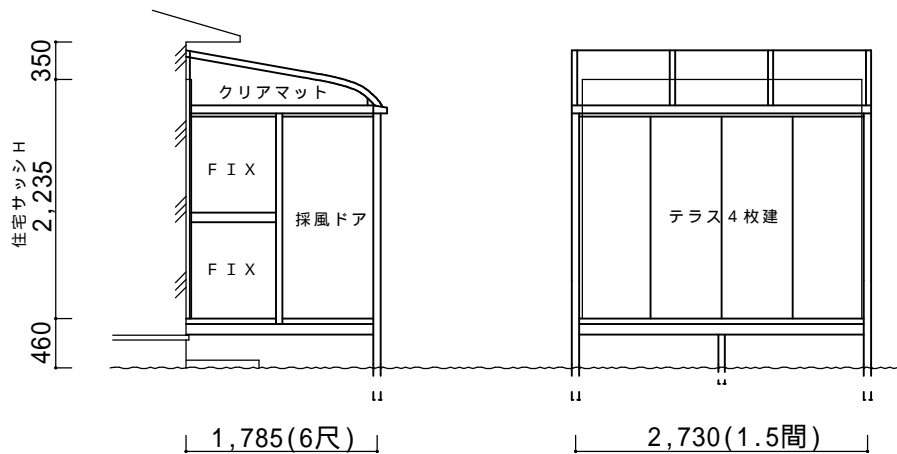

決定図

平面図

立面図

住宅サッシ下端 = 床仕上がり

採風ドアの開閉部は上げ下げ式となります。雨天時は開けたままにできませんのでご了承ください。

仕様の確認をお願いします。本体色は必ずご確認ください。

サニージュR型600床納まり【LIXIL】
 強度：一般地域用(積雪20cmタイプ)
 サイズ：間口2,730(1.5間)×出幅1,785(6尺)
 屋根材：熱線吸収ポリカーボネート(クリアマットS)
 床材：デッキボードグレー
 ガラス：透明5mm、型4mm 採風ドアも型4mmとなります。
 オプション：網戸、内部日よけ、側面付物干し、ドアクローザ備考

- ・既存ぬれ縁撤去処分あり。(W2730×D495)
- ・ビス止めとなります。住宅性能保証等がある場合は保証上の問題がないかハウスメーカーへご確認ください。

本体アルミ色				
ブロンズ	ホワイト	シャイングレー	ブラック	オタムブラウン
		○		

----- ----- -----	ご確認印	サンルーム.COM 〒010-0967 秋田市高陽幸町17-21 TEL0120-223-544	担当者	作成日	工事名称	A - 01
				承認印	図面名称	