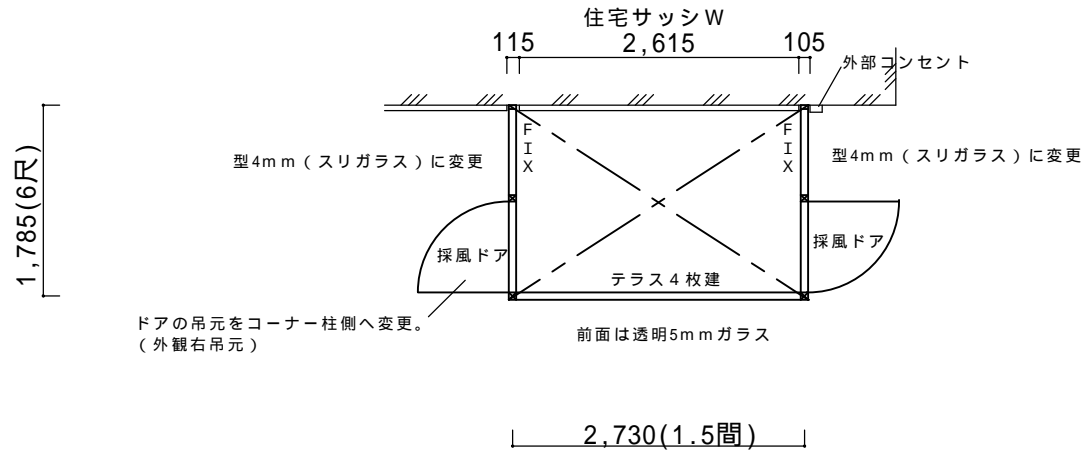

決定図

平面図

立面図

住宅サッシ下端 = 床仕上がり

採風ドアの開閉部は上げ下げ式となります。雨天時は開けたままにできませんのでご了承ください。

仕様の確認をお願いします。本体色は必ずご確認ください。

サニージュR型600床納まり【LIXIL】
 強度：一般地域用(積雪20cmタイプ)
 サイズ：間口2,730(1.5間)×出幅1,785(6尺)
 屋根材：熱線吸収ポリカーボネート(クリアマットS)
 床材：デッキボードグレー
 ガラス：透明5mm、型4mm 採風ドアも型4mmとなります。
 オプション：網戸、内部日よけ、側面付物干し、ドアクローザ備考

- ・既存ぬれ縁撤去処分あり。(W2730×D495)
- ・ビス止めとなります。住宅性能保証等がある場合は保証上の問題がないかハウスメーカーへご確認ください。

本体アルミ色				
ブロンズ	ホワイト	シャイングレー	ブラック	オタムブラウン
		○		

----- ----- -----	ご確認印	サンルーム.COM 〒010-0967 秋田市高陽幸町17-21 TEL0120-223-544	担当者	作成日	工事名称	A - 01
				承認印	図面名称	