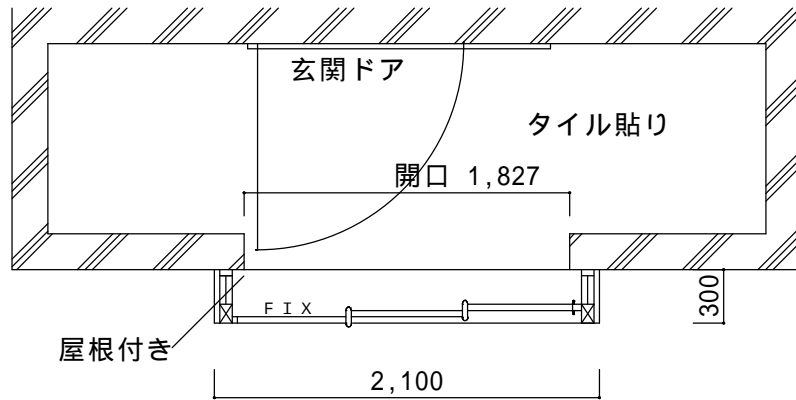

# 決定図

平面図

立面図(外観)

両側面共

仕様の確認をお願いします。本体色は必ずご確認願います。

ツインガード C型屋根付き【LIXIL】  
 サイズ：横幅 2,100× 出幅300、障子H2,230  
 屋根材：ポリカーボネート平板透明5mm  
 ガラス：立面三方 透明5mmガラス  
 オプション：雨樋

備考

・躯体へはビス止めで施工します。