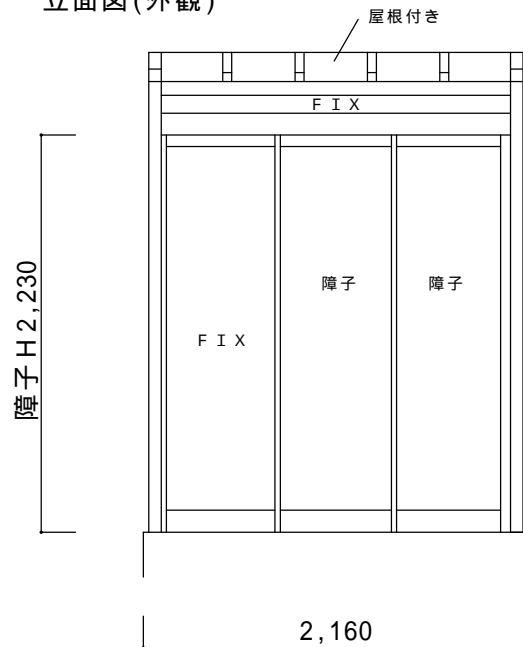

# 決定図

平面図

立面図(外観)

両側面共

仕様の確認をお願いします。本体色は必ずご確認願います。

ツインガード C型屋根付き【LIXIL】  
 サイズ：横幅 2,100× 出幅300、障子H2,230  
 屋根材：ポリカーボネート平板透明5mm  
 ガラス：立面三方 透明5mmガラス  
 オプション：雨樋

備考

・躯体へはビス止めで施工します。