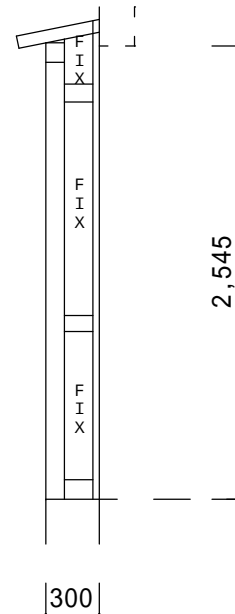

# 決定図

平面図

立面図(外観)

両側面共

仕様の確認をお願いします。本体色は必ずご確認願います。

ツインガード C型屋根付き【LIXIL】  
 サイズ：横幅 2,100× 出幅300、障子H2,230  
 屋根材：ポリカーボネート平板透明5mm  
 ガラス：立面三方 透明5mmガラス  
 オプション：雨樋

備考

・躯体へはビス止めで施工します。