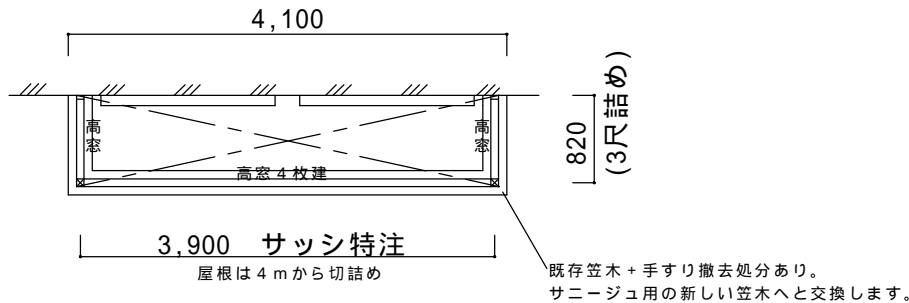

決定図

平面図

立面図

両側面共

仕様の確認をお願いします。本体色は必ずご確認ください。

サニージュF型600造付バルコニー納まり【LIXIL】
 強度：一般地域用(積雪20cmタイプ)
 サイズ：間口3,900×出幅820
 屋根材：熱線吸収ポリカーボネート(クリアマットS)
 ガラス：透明5mm
 オプション：網戸

備考

- ・既存ベランダ笠木は撤去処分となります。囲い用の新しい笠木へ交換します。
- ・躯体ビス止めとなります。性能保証付住宅の場合には保証上、問題がないかハウスメーカーへご確認ください。
- ・本商品は住居並みの水密性、気密性はございません。台風や豪雨の際は雨水が侵入する場合があります。