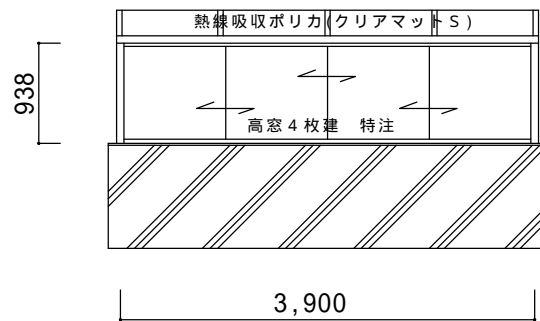

決定図

平面図

立面図

両側面共

仕様の確認をお願いします。本体色は必ずご確認ください。

サニージュF型600造付バルコニー納まり【LIXIL】
 強度：一般地域用(積雪20cmタイプ)
 サイズ：間口3,900×出幅820
 屋根材：熱線吸収ポリカーボネート(クリアマットS)
 ガラス：透明5mm
 オプション：網戸

備考

- ・既存ベランダ笠木は撤去処分となります。囲い用の新しい笠木へ交換します。
- ・躯体ビス止めとなります。性能保証付住宅の場合には保証上、問題がないかハウスメーカーへご確認ください。
- ・本商品は住居並みの水密性、気密性はございません。台風や豪雨の際は雨水が侵入する場合があります。