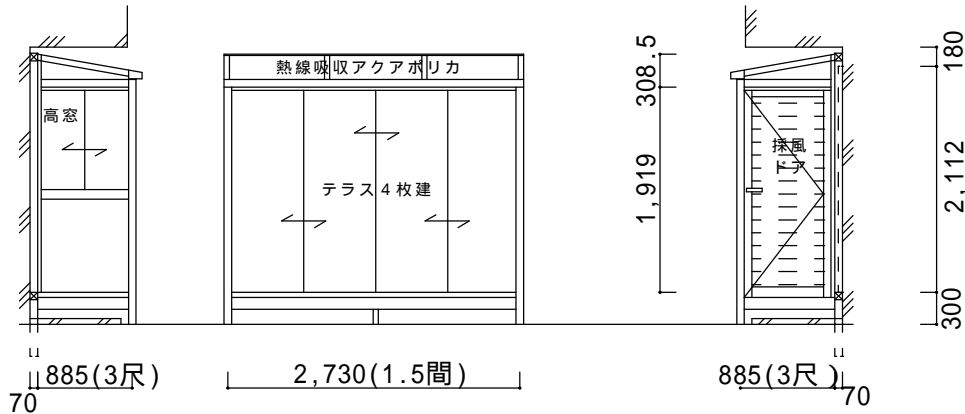

決定図

平面図

立面図

出幅不足の為、換気扇はつきません。

採風ドアは上げ下げ式です。
雨天時は開けたままには
できません。

仕様の確認をお願いします。本体色は必ずご確認ください。

サニージュF型600床納まり【LIXIL】
 強度：一般地域用(積雪20cmタイプ)
 サイズ：間口2,730(1.5間)×出幅885(3尺)
 屋根材：熱線吸収アクリカポリカーボネート(クリアS)
 床材：人工木デッキ(クリエモカA)
 ガラス：透明5mm
 オプション：網戸、クリーンハンガー(脱着物干し)
 カーテンレール、ドアクローザ