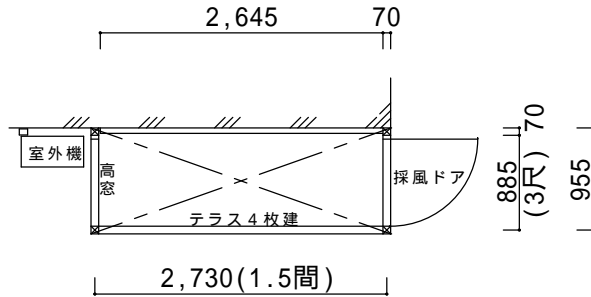

決定図

平面図

立面図

出幅不足の為、換気扇はつきません。

採風ドアは上げ下げ式です。
雨天時は開けたままには
できません。

仕様の確認をお願いします。本体色は必ずご確認ください。

サニージュF型600床納まり【LIXIL】
 強度：一般地域用(積雪20cmタイプ)
 サイズ：間口2,730(1.5間)×出幅885(3尺)
 屋根材：熱線吸収アクリカポリカーボネート(クリアS)
 床材：人工木デッキ(クリエモカA)
 ガラス：透明5mm
 オプション：網戸、クリーンハンガー(脱着物干し)
 カーテンレール、ドアクローザ