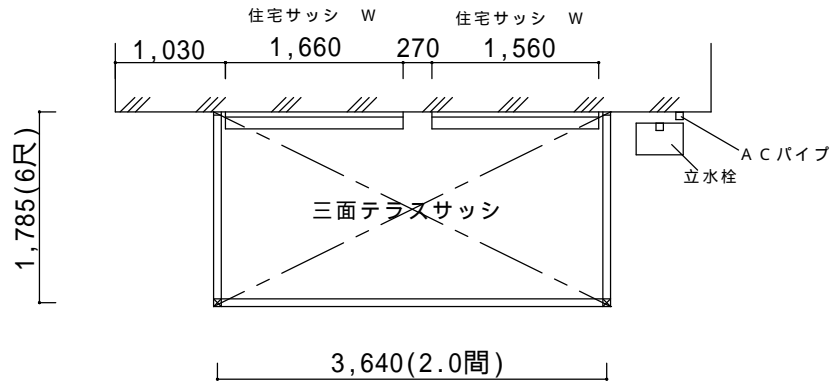

# 決定図

平面図

立面図(側面)

仕様の確認をお願いします。本体色は必ずご確認願います。

**サニージュR型600床納まり【LIXIL】**  
 強度：一般地域用(積雪20cmタイプ)  
 サイズ：間口3,640(2.0間)×出幅1,785(6尺)  
 屋根材：標準ポリカーボネート(クリアマット)  
 床材：デッキボードグレー  
 ガラス：透明5mm  
 オプション：網戸(前面のみ)、側面付物干し