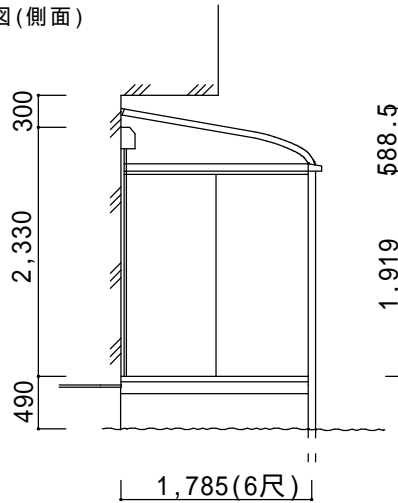

# 決定図

平面図

立面図(側面)

仕様の確認をお願いします。本体色は必ずご確認願います。

**サニージュR型600床納まり【LIXIL】**  
 強度：一般地域用(積雪20cmタイプ)  
 サイズ：間口3,640(2.0間)×出幅1,785(6尺)  
 屋根材：標準ポリカーボネート(クリアマット)  
 床材：デッキボードグレー  
 ガラス：透明5mm  
 オプション：網戸(前面のみ)、側面付物干し