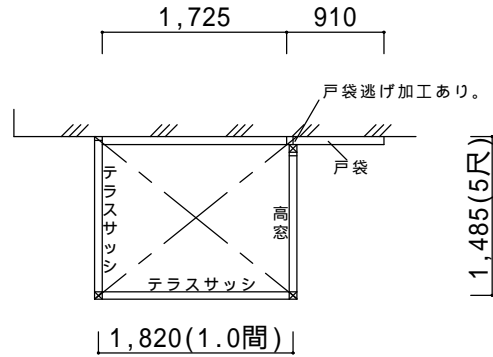

決定図

平面図

仕様の確認をお願いします。本体色は必ずご確認願います。

サニージュR型600床納まり【LIXIL】
 強度：一般地域用(積雪20cmタイプ)
 サイズ：間口1,820(1.0間)×出幅1,485(5尺)
 屋根材：標準ポリカーボネート(クリアマット)
 床材：デッキボード木目
 ガラス：透明5mm
 オプション：網戸、戸袋逃げ部材、段差解消用部材
 備考
 ・戸袋逃げ加工、高窓幅詰め、段差調整加工あり。
 ・躯体ビス止めとなります。性能保証付き住宅の場合は保証や施工上の問題がないかハウスメーカーへご確認下さい。
 ・居室並みの気密、水密性はございません。豪雨、台風時はサニージュ内に雨漏れしてくる可能性があります。ご了承ください。