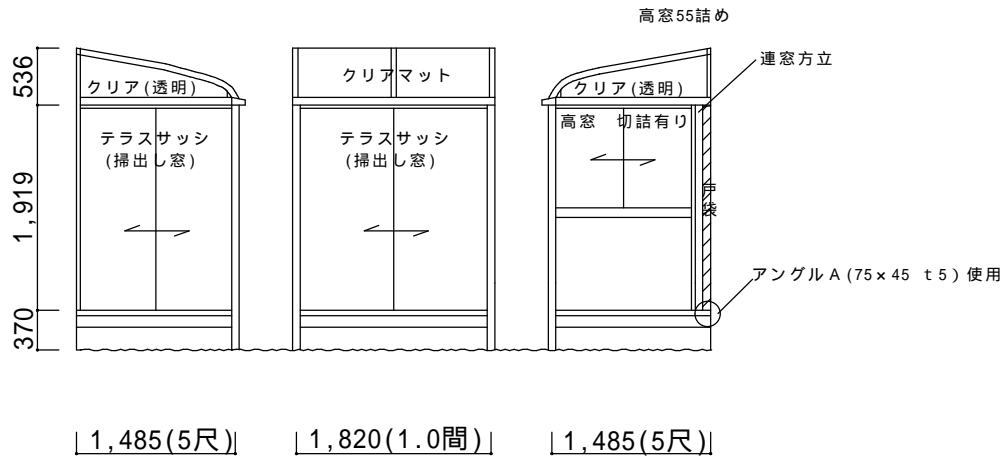

決定図

平面図

仕様の確認をお願いします。本体色は必ずご確認願います。

サニージュR型600床納まり【LIXIL】
 強度：一般地域用(積雪20cmタイプ)
 サイズ：間口1,820(1.0間)×出幅1,485(5尺)
 屋根材：標準ポリカーボネート(クリアマット)
 床材：デッキボード木目
 ガラス：透明5mm
 オプション：網戸、戸袋逃げ部材、段差解消用部材
 備考
 ・戸袋逃げ加工、高窓幅詰め、段差調整加工あり。
 ・躯体ビス止めとなります。性能保証付き住宅の場合は保証や施工上の問題がないかハウスメーカーへご確認下さい。
 ・居室並みの気密、水密性はございません。豪雨、台風時はサニージュ内に雨漏れしてくる可能性があります。ご了承ください。