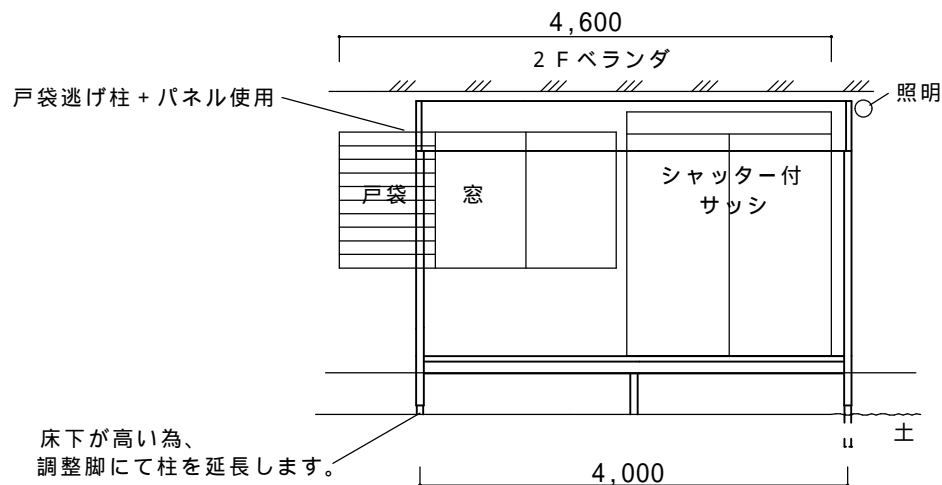

決定図

立面図（正面）

立面図（側面）

仕様の確認をお願いします。本体色は必ずご確認願います。

サニージュ F 型600床納まり【LIXIL】
 強度：一般地域用(積雪20cmタイプ)
 サイズ：間口4,000mm × 出幅1,785(6尺)
 屋根材：一般ポリカーボネート(クリアマット)
 床材：デッキボード(グレー)
 ガラス：透明5mm
 オプション：網戸、戸袋逃げ柱 + パネル

備考

- ・間口4mで決定です。
- ・建物へはビス止めでの設置になります。外壁保証付住宅の場合は、保証上問題がないかハウスメーカーへご確認下さい。
- ・住居並みの気密性、水密性はございません。台風、豪雨時にはサニージュ内部に雨水が侵入する可能性があります。