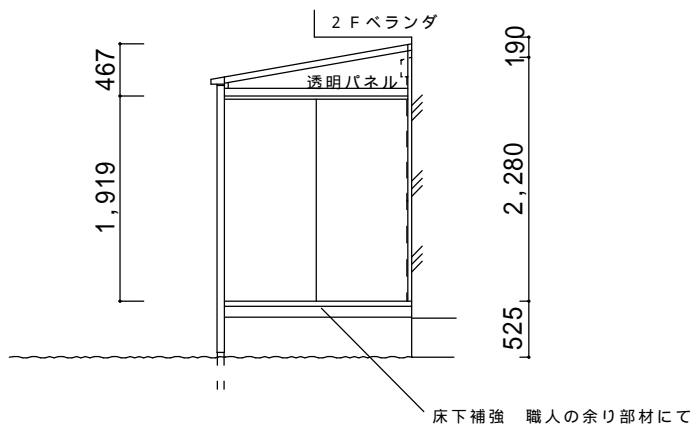

決定図

立面図（正面）

立面図（側面）

仕様の確認をお願いします。本体色は必ずご確認願います。

サニージュ F 型600床納まり【LIXIL】
 強度：一般地域用(積雪20cmタイプ)
 サイズ：間口4,000mm × 出幅1,785(6尺)
 屋根材：一般ポリカーボネート(クリアマット)
 床材：デッキボード(グレー)
 ガラス：透明5mm
 オプション：網戸、戸袋逃げ柱 + パネル

備考

- ・間口4mで決定です。
- ・建物へはビス止めでの設置になります。外壁保証付住宅の場合は、保証上問題がないかハウスメーカーへご確認下さい。
- ・住居並みの気密性、水密性はございません。台風、豪雨時にはサニージュ内部に雨水が侵入する可能性があります。