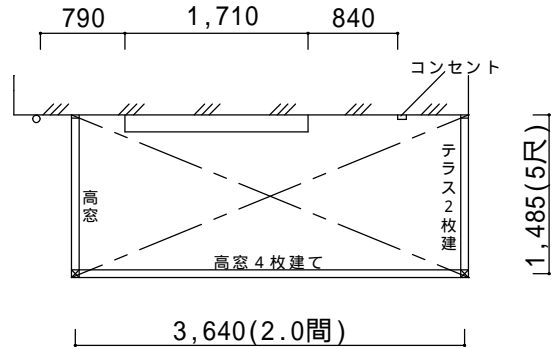

# 決定図

平面図

立面図(側面)

仕様の確認をお願いします。本体色は必ずご確認願います。

**サニージュR型600床納まり【LIXIL】**  
 強度：一般地域用(積雪20cmタイプ)  
 サイズ：間口3,640(2.0間)×出幅1,485(5尺)  
 屋根材：熱線吸収ポリカーボネート(クリアマットS)  
 床材：デッキボードグレー  
 ガラス：透明5mm、高窓下FIXは型4mm(スリガラス)  
 オプション：網戸、側面付物干し