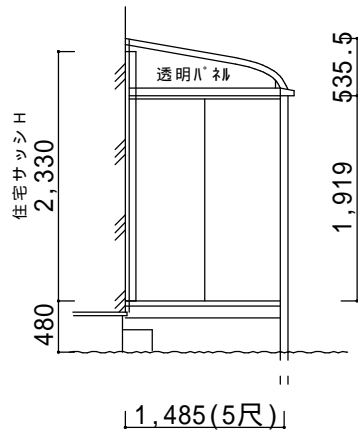

# 決定図

平面図

立面図(側面)

仕様の確認をお願いします。本体色は必ずご確認願います。

**サニージュR型600床納まり【LIXIL】**  
 強度：一般地域用(積雪20cmタイプ)  
 サイズ：間口3,640(2.0間)×出幅1,485(5尺)  
 屋根材：熱線吸収ポリカーボネート(クリアマットS)  
 床材：デッキボードグレー  
 ガラス：透明5mm、高窓下FIXは型4mm(スリガラス)  
 オプション：網戸、側面付物干し