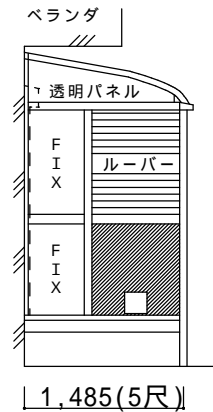

決定図

立面図(外観左例)

仕様の確認をお願いします。本体色は必ずご確認願います。

サニージュR型600床納まり【LIXIL】
 強度：一般地域用(積雪20cmタイプ)
 サイズ：間口3,000×出幅1,485(5尺)
 屋根材：熱線吸収アクアポリカーボネート(クリアS)
 床材：デッキボードグレー
 ガラス：透明5mm ルーバーだけは型ガラスとなります。
 オプション：網戸、物干し取付棧、ステップ1段(3尺用)