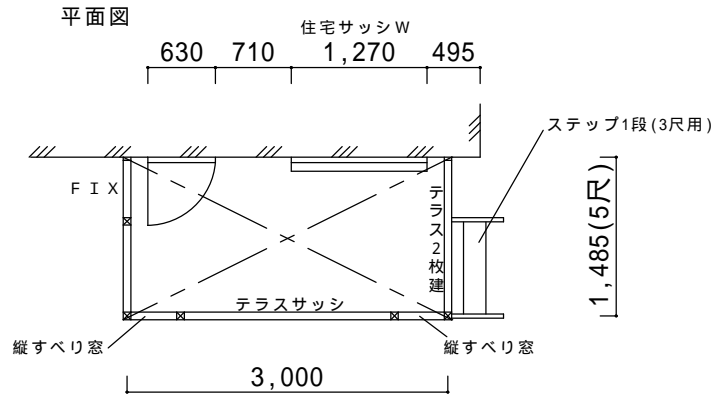

決定図

立面図(外観左例)

仕様の確認をお願いします。本体色は必ずご確認願います。

サニージュR型600床納まり【LIXIL】
 強度：一般地域用(積雪20cmタイプ)
 サイズ：間口3,000×出幅1,485(5尺)
 屋根材：熱線吸収アクアポリカーボネート(クリアS)
 床材：デッキボードグレー
 ガラス：透明5mm ルーバーだけは型ガラスとなります。
 オプション：網戸、物干し取付棧、ステップ1段(3尺用)