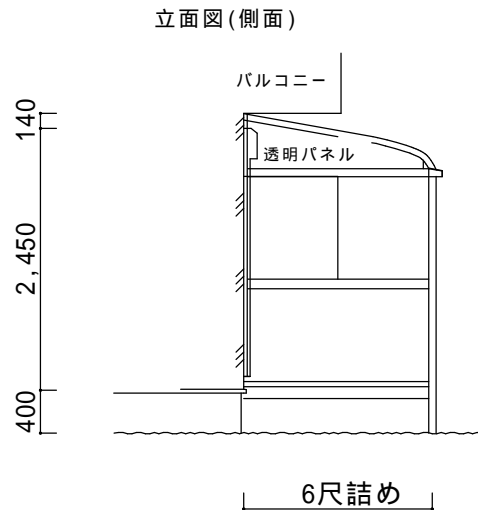

決定図

仕様の確認をお願いします。本体色は必ずご確認願います。

サニージュR型600床納まり片袖仕様【LIXIL】

強度：一般地域用(積雪20cmタイプ)

サイズ：間口1.5間詰め×出幅6尺詰め

屋根材：熱線吸収アクアポリカーボネート(クリアS)

床材：デッキボード(木目)

ガラス：透明5mm