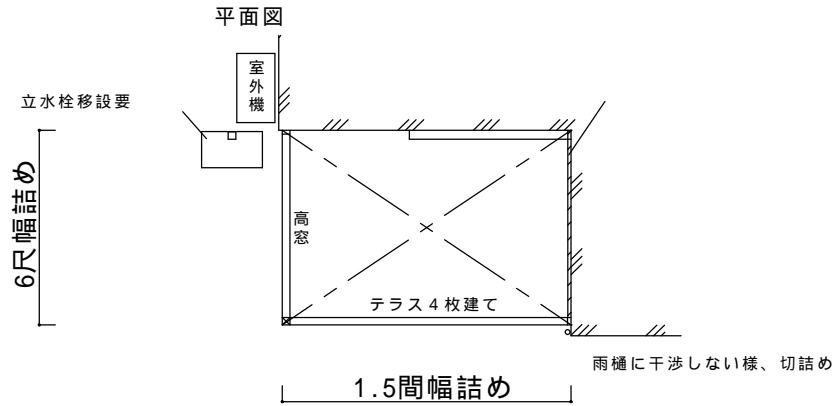

決定図

仕様の確認をお願いします。本体色は必ずご確認願います。

サニージュR型600床納まり片袖仕様【LIXIL】

強度：一般地域用(積雪20cmタイプ)

サイズ：間口1.5間詰め×出幅6尺詰め

屋根材：熱線吸収アクアポリカーボネート(クリアS)

床材：デッキボード(木目)

ガラス：透明5mm